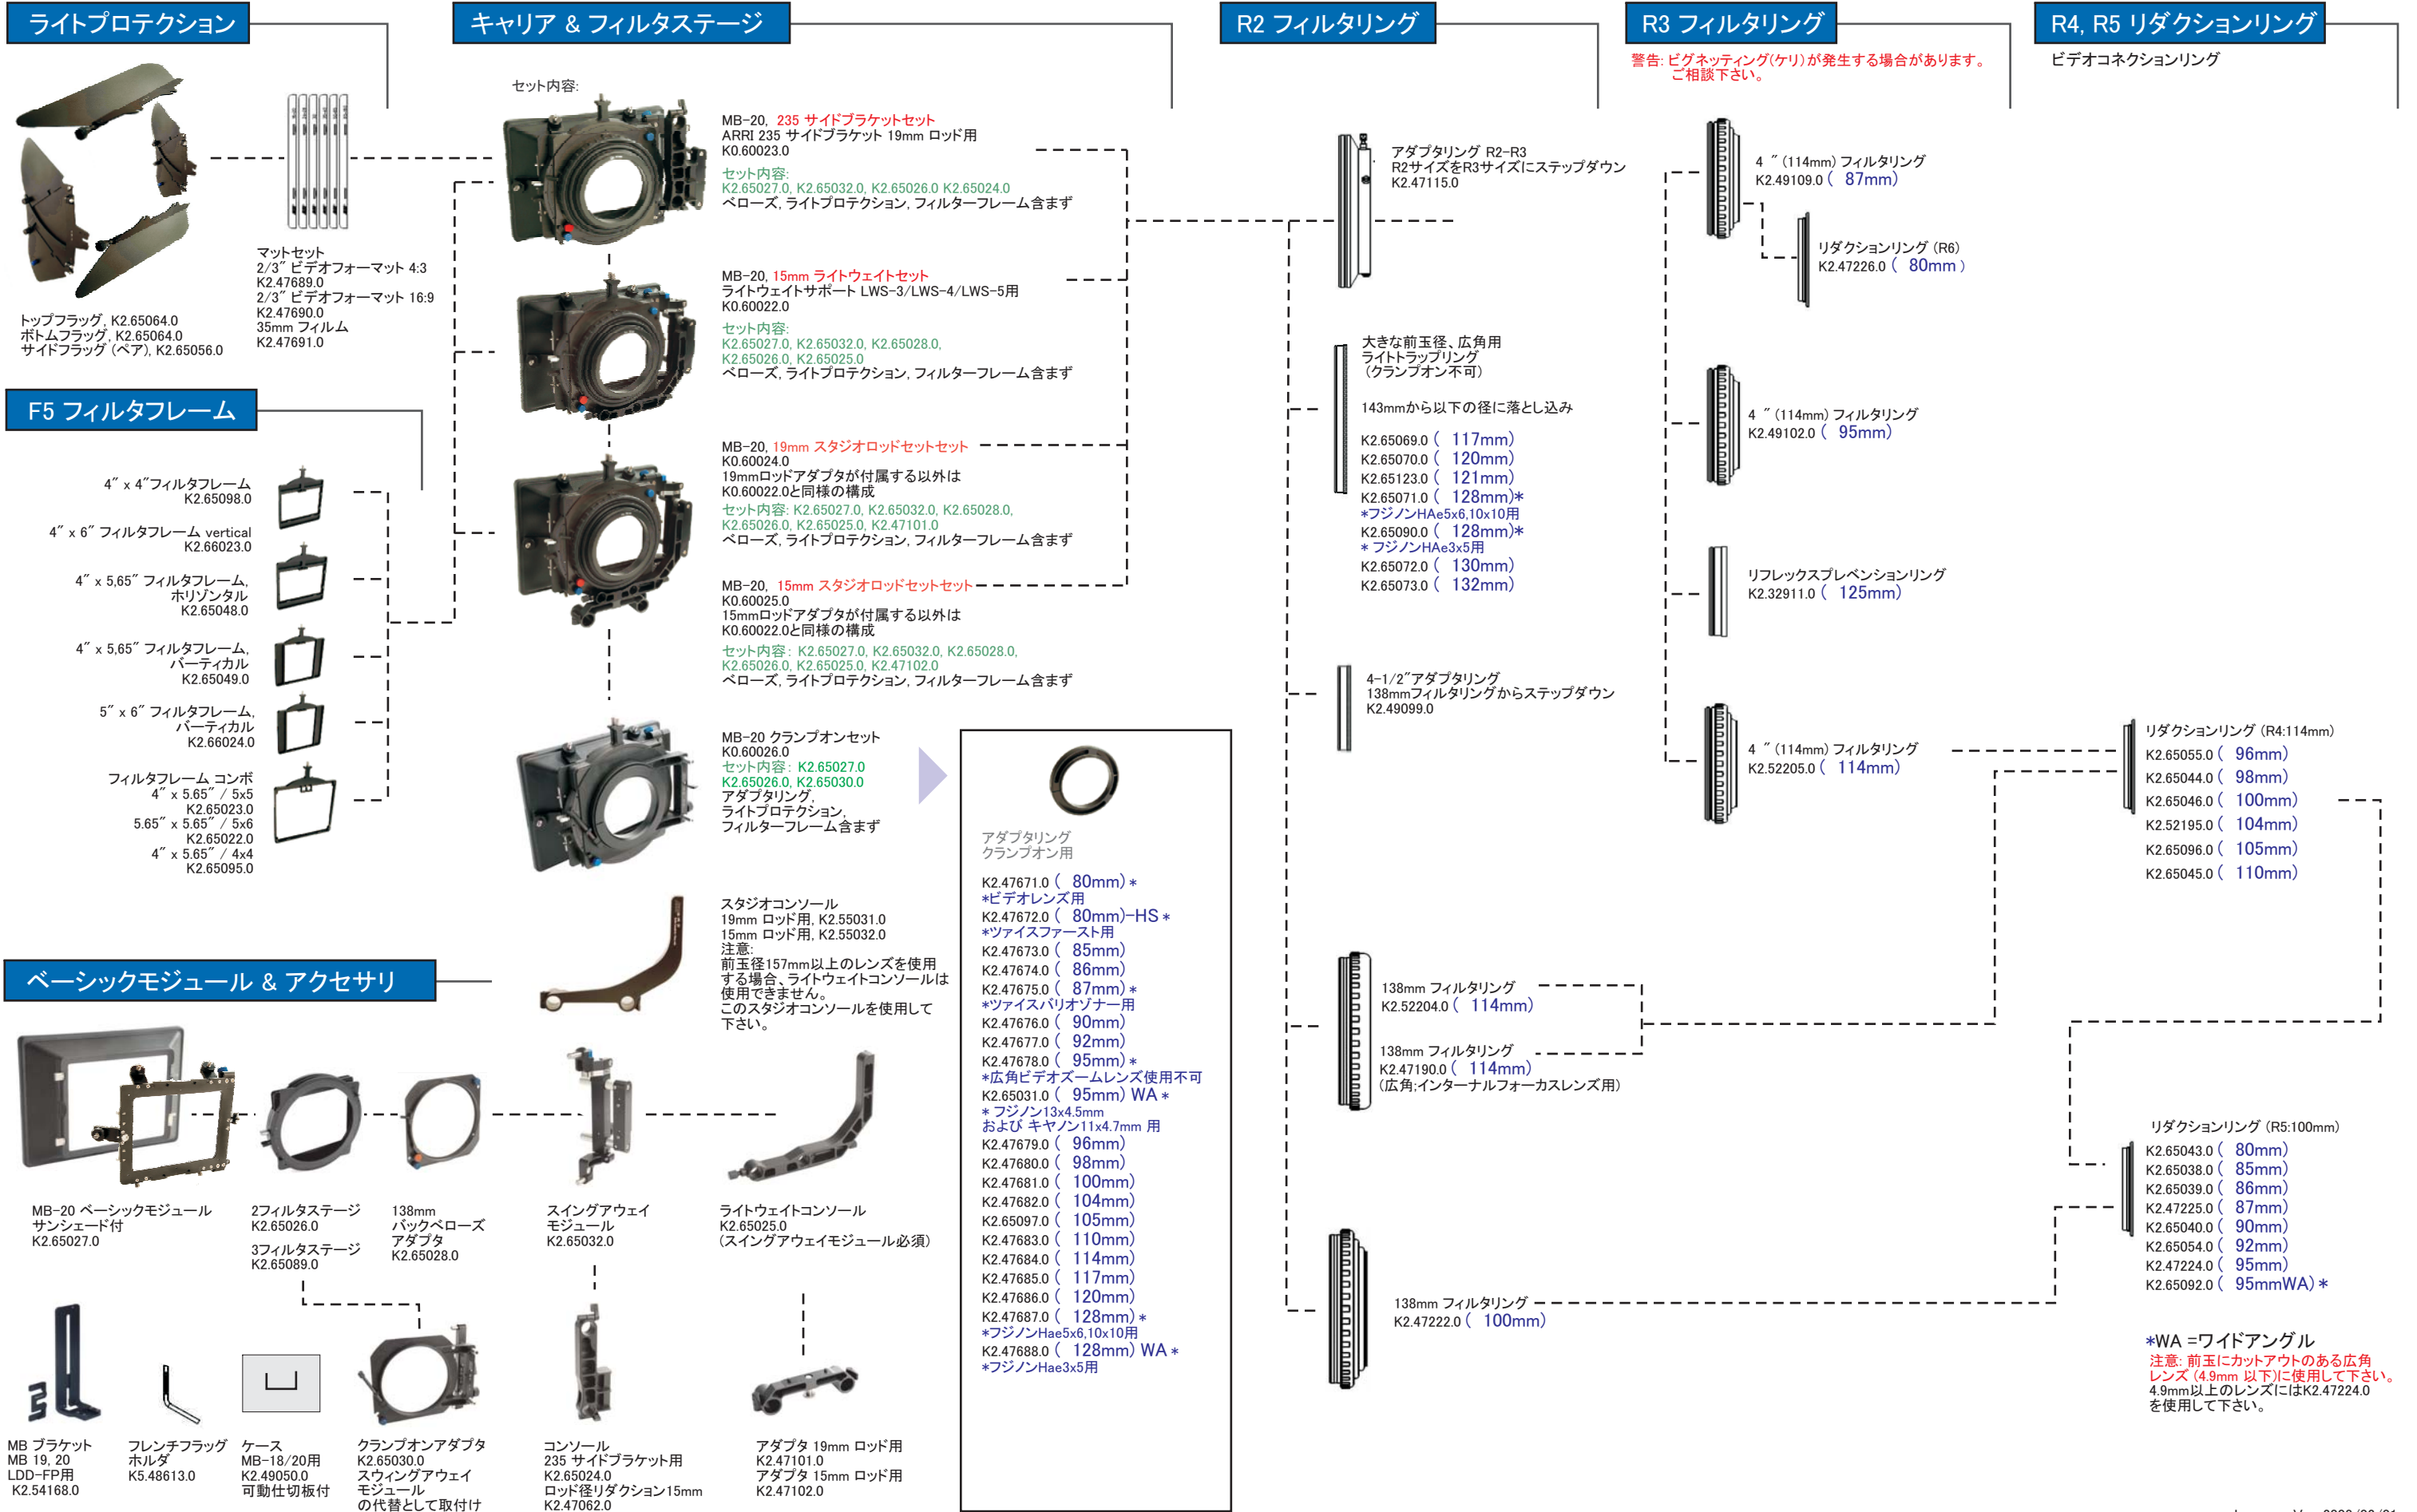

製品の仕様は事前の告知なく変更する場合があります。詳細についてはお問い合わせ下さい。
お問い合わせ先：株式会社 ナックイメージテクノロジー 映像制作グループ TEL:03-5211-7932

ライトプロテクション

マットセット
2/3" ビデオフォーマット 4:3
K2.47689.0
2/3" ビデオフォーマット 16:9
K2.47690.0
35mm フィルム
K2.47691.0

トップフラッグ, K2.65064.0
ボトムフラッグ, K2.65064.0
サイドフラッグ (ペア), K2.65056.0

キャリア & フィルタステージ

セット内容:

MB-20, 235 サイドブラケットセット
ARRI 235 サイドブラケット 19mm ロッド用
K0.60023.0
セット内容:
K2.65027.0, K2.65032.0, K2.65026.0, K2.65024.0
ペローズ, ライトプロテクション, フィルターフレーム含まず

MB-20, 15mm ライトウエイトセット
ライトウエイトサポート LWS-3/LWS-4/LWS-5用
K0.60022.0
セット内容:
K2.65027.0, K2.65032.0, K2.65028.0,
K2.65026.0, K2.65025.0
ペローズ, ライトプロテクション, フィルターフレーム含まず

MB-20, 19mm スタジオロッドセット
K0.60024.0
19mmロッドアダプタが付属する以外は
K0.60022.0と同様の構成
セット内容: K2.65027.0, K2.65032.0, K2.65028.0,
K2.65026.0, K2.65025.0, K2.47101.0
ペローズ, ライトプロテクション, フィルターフレーム含まず

MB-20, 15mm スタジオロッドセット
K0.60025.0
15mmロッドアダプタが付属する以外は
K0.60022.0と同様の構成
セット内容: K2.65027.0, K2.65032.0, K2.65028.0,
K2.65026.0, K2.65025.0, K2.47102.0
ペローズ, ライトプロテクション, フィルターフレーム含まず