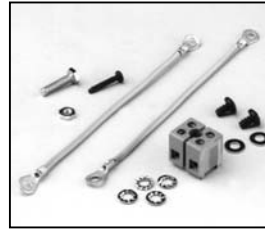

L4.79434.E
Terminal block plastic
Kabelklemme Kunststoff