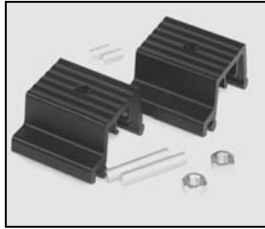

L4.79248.E
Focusspindle
Fokusspindel

L4.79214.E
Focus support rods
Gleitstange

L4.79036.E
Focus knob
Fokusknopf

L4.79110.E
Stirrups complete
Haltebügel komplett

L4.77145.E
16 mm stirrup socket
Hülse für Bügel

L4.79420.E
Stirrup bracket set silver
Bügelhalter Set silber

L4.79420XE
Stirrup bracket set black
Bügelhalter Set schwarz

L4.79435.E
Mounting set for stirrup
Bügelbefestigungssatz

L4.79242.E
Cable tie set
Halteleine Set