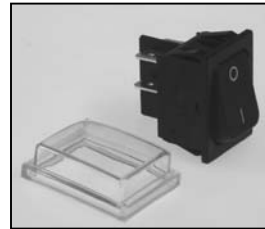

L4.87631.E
On / Off Switch
(NEW - with protection cover)
Ein / Aus Schalter
(NEU - mit Schutzkappe)