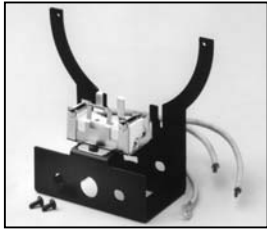

L4.79247NE
Set of side panels (USA) NRTL
(from ser.no.6331) black
Set Seitenbleche (USA) NRTL
(ab Ser.Nr.6331) schwarz

L4.79212.E
Bottom plate silver
Bodenblech silber

L4.79213.E
Bottom plate black
Bodenblech schwarz

L4.79212UE
Bottom plate (USA) silver
Bodenblech (USA) silber

L4.79213UE
Bottom plate (USA) black
Bodenblech (USA) schwarz

L4.79253.E
Lamp holder + lamp carriage compl.
Lampenfassung + Fassungsträger kpl.