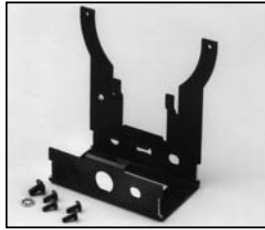

L4.79325.E
Lamp carriage
Fassungsträger