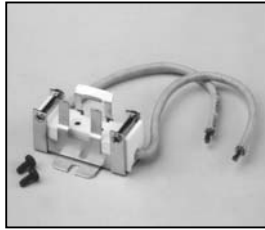

L4.79212UE
Bottom plate (USA) silver
Bodenblech (USA) silber

L4.79213UE
Bottom plate (USA) black
Bodenblech (USA) schwarz

L4.79253.E
Lamp holder + lamp carriage compl.
Lampenfassung + Fassungsträger kpl.