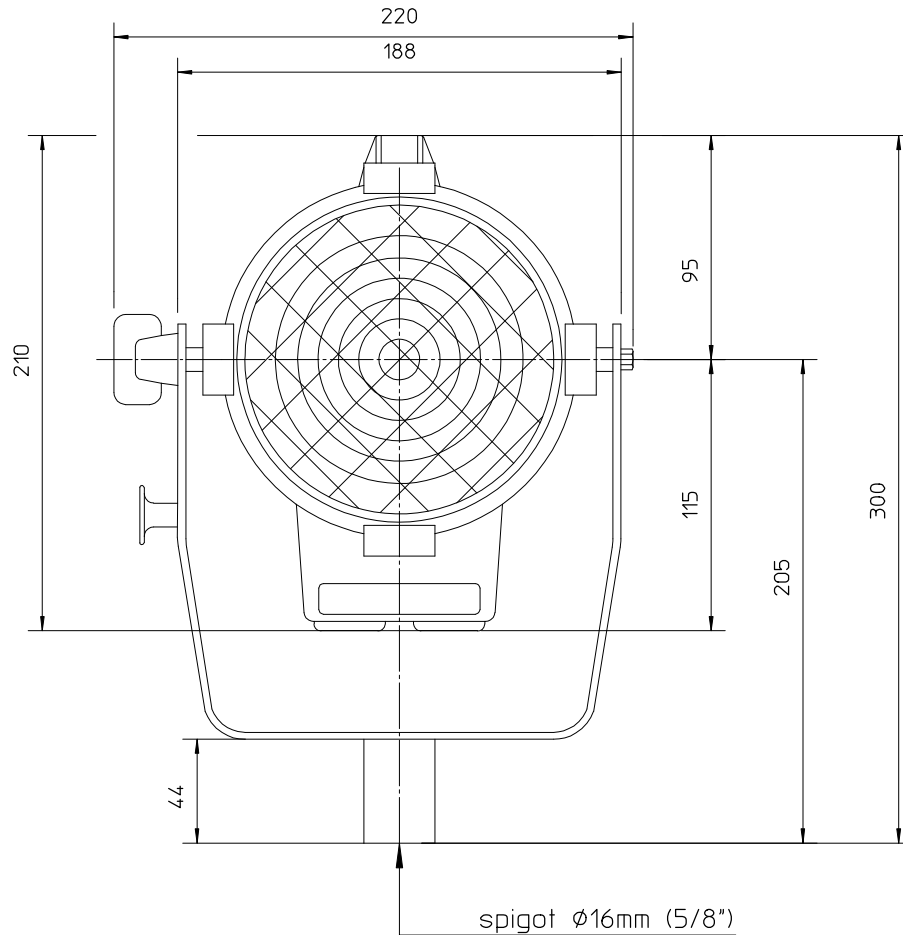

Schutzvermerk nach DIN34 beachten

Scheinwerfertyp type of lamphead	ARRI Junior 650+	Linsen lenses	Ø 112 mm Ø 4.4 "	Packmass packed size	260x220x300 mm 10.24x8.66x11.81 "	Gewicht net weight	2,3 kg 5,1 lbs	 Arnold & Richter Cine Technik Pulvermuehle D-83071 Stephanskirchen
Leuchtmittel lamp	230V:FRL(CP/89,CP/23) 120V:FRK(CP/89)	Zubehoer accessories	Ø 168 mm Ø 6.6 "	Packvolumen packed volume	17.16 l 0.606 ft ³	Dateiname file name	ar650+_mb_02	
Lampensockel lamp base	GY9.5	Fluegeltor barndoor	Ø 168 mm Ø 6.6 "	Packgewicht packed weight	3.6 kg 7.94 lbs	Version / Stand version / as at...	1.1/24.07.06	