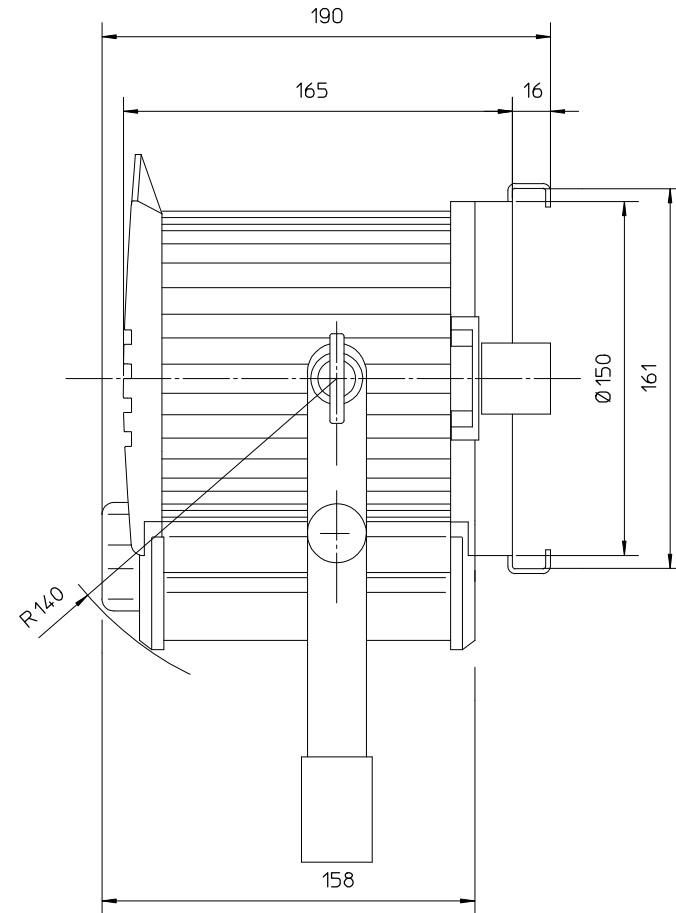

Schutzvermerk nach DIN34 beachten

Scheinwerfertyp type of lamphead	ARRI Junior 650+	Linsen lenses	Ø 112 mm Ø 4.4 "	Packmass packed size	260x220x300 mm 10.24x8.66x11.81 "	Gewicht net weight	2,3 kg 5,1 lbs	 Arnold & Richter Cine Technik Pulvermuehle D-83071 Stephanskirchen
Leuchtmittel lamp	230V:FRL(CP/89,CP/23) 120V:FRK(CP/89)	Zubehoer accessories	Ø 168 mm Ø 6.6 "	Packvolumen packed volume	17.16 l 0.606 ft ³	Dateiname file name	ar650+_mb_02	
Lampensockel lamp base	GY9.5	Fluegeltor barndoor	Ø 168 mm Ø 6.6 "	Packgewicht packed weight	3.6 kg 7.94 lbs	Version / Stand version / as at...	1.1/24.07.06	