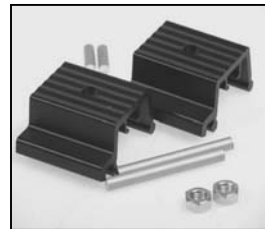

L4.79428XE
Stirrup bracket set black
Bügelager Set schwarz