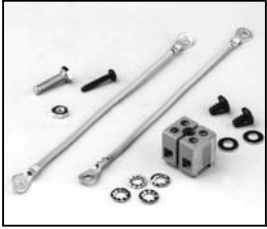

L4.79434.E
Terminal block plastic
Kabelklemme Kunststoff