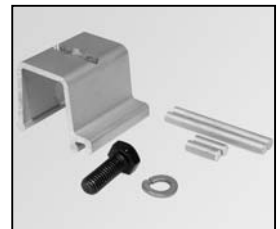

L4.79669.E
Stirrup bracket p.o.
Bügelager p.o.