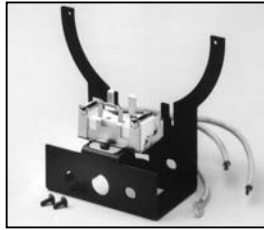

L4.79427NE
Set of side panels (USA) NRTL
(from ser.no.8138) black
Set Seitenbleche (USA) NRTL
(ab Ser.Nr.8138) schwarz

L4.79440.E
Bottom plate silver
Bodenblech silber

L4.79440XE
Bottom plate black
Bodenblech schwarz

L4.79426.E
Side extrusions silver
Trageisen silber

L4.79426XE
Side extrusions black
Trageisen schwarz

L4.79433.E
Lamp holder + lamp carriage compl.
Lampenfassung + Fassungsträger kpl.

L4.79326.E
Lamp holder
Lampenfassung