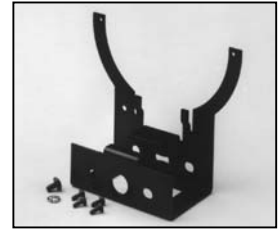

L4.79427NE
Set of side panels (USA) NRTL
(from ser.no.8138) black
Set Seitenbleche (USA) NRTL
(ab Ser.Nr.8138) schwarz

L4.79440.E
Bottom plate silver
Bodenblech silber

L4.79440XE
Bottom plate black
Bodenblech schwarz

L4.79426.E
Side extrusions silver
Trageisen silber

L4.79426XE
Side extrusions black
Trageisen schwarz

L4.79433.E
Lamp holder + lamp carriage compl.
Lampenfassung + Fassungsträger kpl.

L4.79326.E
Lamp holder
Lampenfassung