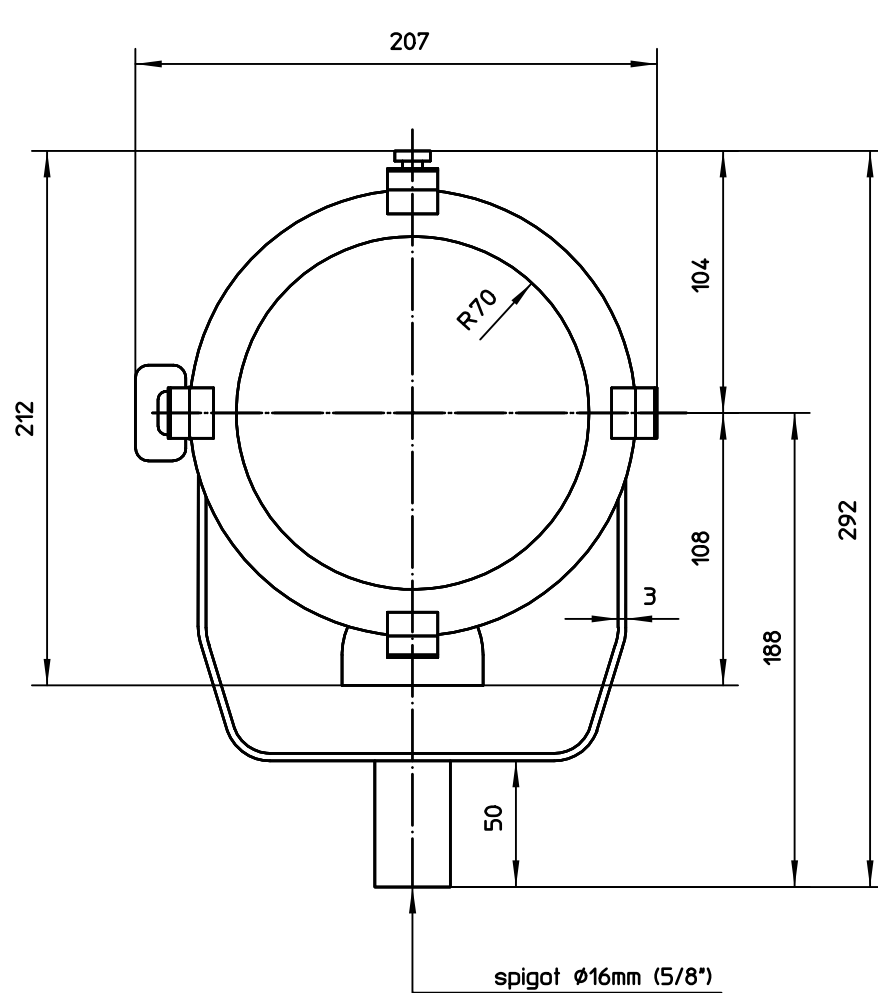

Schutzvermerk nach DIN34 beachten

Scheinwerfertyp type of lamphead	ARRILITE 800/1000W		Packmass packed size	290x250x250 mm 11.42x9.84x9.84 "	Gewicht net weight	1.8 kg 4.0 lbs	 Arnold & Richter Cine Technik Pulvermuehle D-83071 Stephanskirchen	
Leuchtmittel lamp	230V:DXX(P2/13)	Zubehoer accessories	Ø 184 mm Ø 7.2 "	Packvolumen packed volume	18.13 l 0.64 ft3	Dateiname file name		al800_1000_mb_02
Lampensockel lamp base	R7s	Fluegeltor barndoor	Ø 184 mm Ø 7.2 "	Packgewicht packed weight	3.6 kg 7.94 lbs	Version / Stand version / as at...		1.1/11.07.06