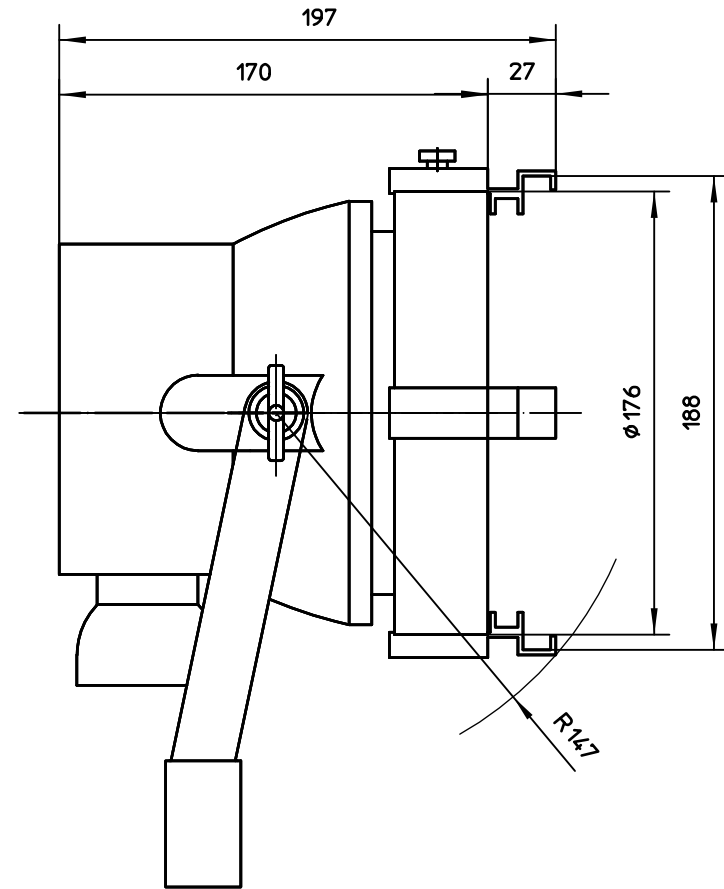

Schutzvermerk nach DIN34 beachten

Scheinwerfertyp type of lamphead	ARRILITE 800/1000W		Packmass packed size	290x250x250 mm 11.42x9.84x9.84 "	Gewicht net weight	1.8 kg 4.0 lbs	 Arnold & Richter Cine Technik Pulvermuehle D-83071 Stephanskirchen	
Leuchtmittel lamp	230V:DXX(P2/13)	Zubehoer accessories	Ø 184 mm Ø 7.2 "	Packvolumen packed volume	18.13 l 0.64 ft3	Dateiname file name		al800_1000_mb_02
Lampensockel lamp base	R7s	Fluegeltor barndoor	Ø 184 mm Ø 7.2 "	Packgewicht packed weight	3.6 kg 7.94 lbs	Version / Stand version / as at...		1.1/11.07.06