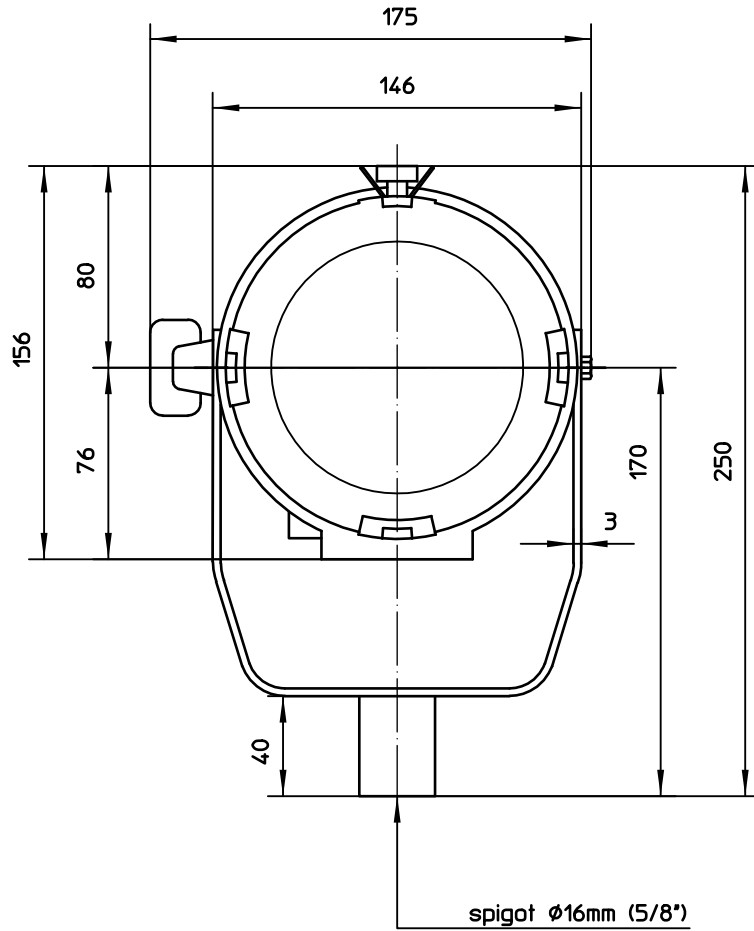

Schutzvermerk nach DIN34 beachten

Scheinwerfertyp type of lamphead	ARRILITE 600W		Packmass packed size	245x190x270 mm 9.65x7.48x10.63 "	Gewicht net weight	0.9 kg 2.0 lbs	 Arnold & Richter Cine Technik Pulvermuehle D-83071 Stephanskirchen
Leuchtmittel lamp	230V:DYR(A1/233) 120V:DYS,DYV(A1/264)	Zubehoer accessories	Packvolumen packed volume	12.57 l 0.444 ft3	Dateiname file name	al600_mb_02	
Lampensockel lamp base	GY9,5	Fluegeltor barndoor	Packgewicht packed weight	1.8 kg 3.97 lbs	Version / Stand version / as at...	1.1/03.07.06	