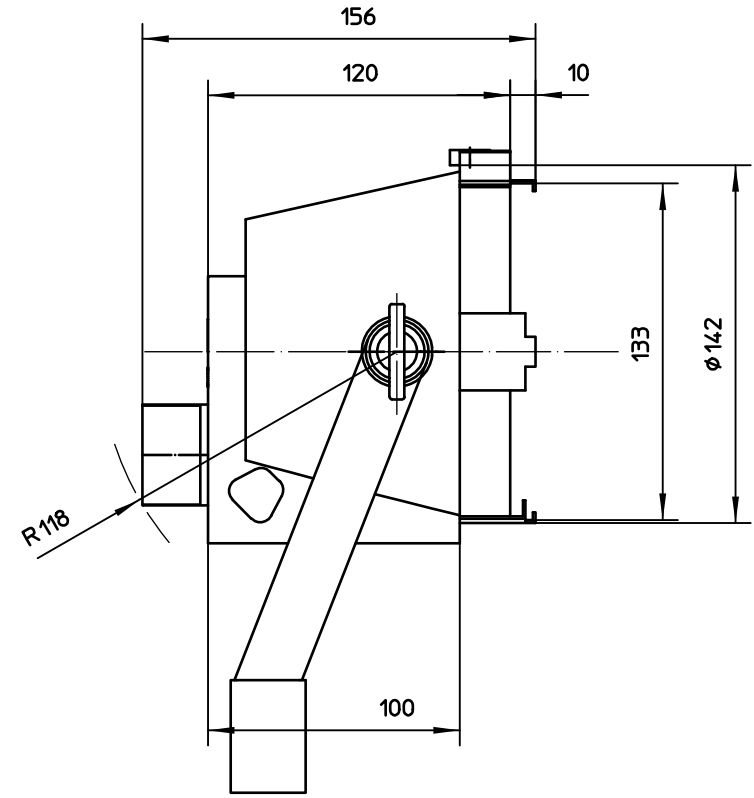

Schutzvermerk nach DIN34 beachten

Scheinwerfertyp type of lamphead	ARRILITE 600W		Packmass packed size	245x190x270 mm 9.65x7.48x10.63 "	Gewicht net weight	0.9 kg 2.0 lbs	 Arnold & Richter Cine Technik Pulvermuehle D-83071 Stephanskirchen
Leuchtmittel lamp	230V:DYR(A1/233) 120V:DYS,DYV(A1/264)	Zubehoer accessories	Packvolumen packed volume	12.57 l 0.444 ft3	Dateiname file name	al600_mb_02	
Lampensockel lamp base	GY9,5	Fluegeltor barndoor	Packgewicht packed weight	1.8 kg 3.97 lbs	Version / Stand version / as at...	1.1/03.07.06	