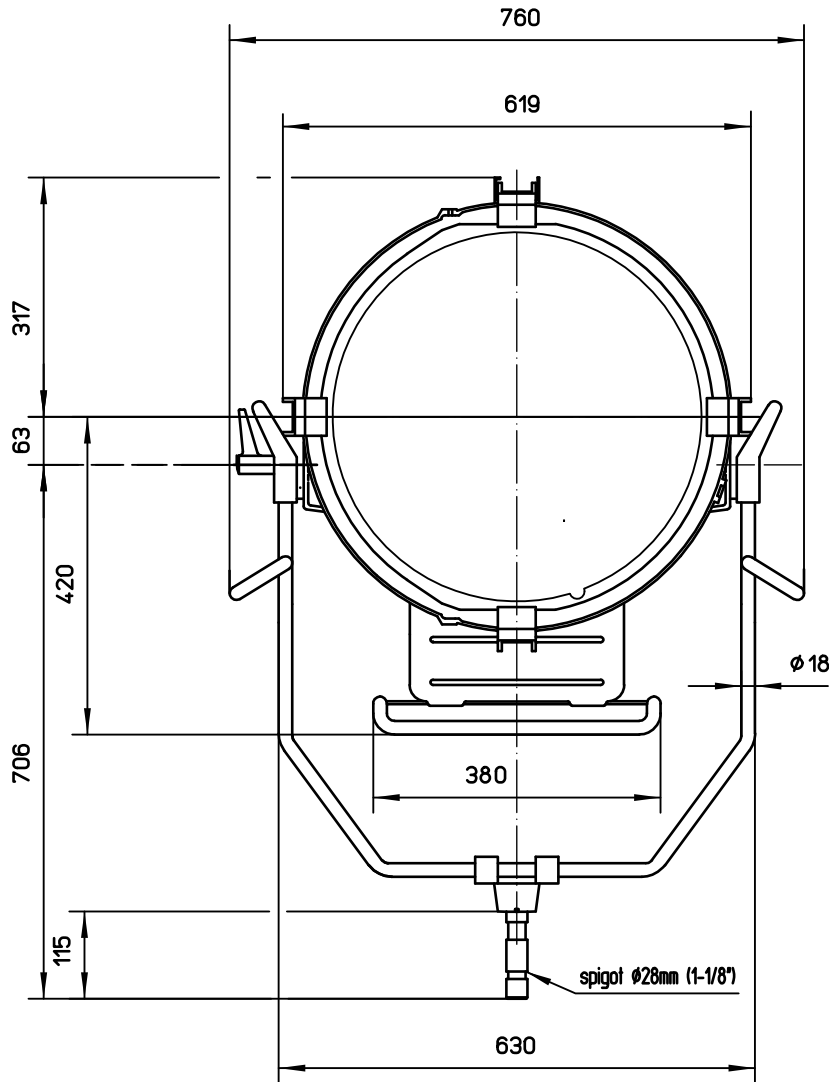

Schutzvermerk nach DIN34 beachten

Scheinwerfertyp type of lamphead	ARRISUN 120	Linsen lenses	Ø 500 mm Ø 19.7 "	Packmass packed size	875x815x950 mm 34.45x32.09x37.40 "	Gewicht net weight	46.8 kg 103.2 lbs	 Arnold & Richter Cine Technik Pulvermuehle D-83071 Stephanskirchen
Leuchtmittel lamp	HMI 12000 W/SE	Zubehoer accessories	Ø 530 mm Ø 20.9 "	Packvolumen packed volume	677.47 l 23.925 ft3	Dateiname file name	as120_mb_03	
Lampensockel lamp base	G38	Fluegeltor barndoor	Ø 580 mm Ø 22.8 "	Packgewicht packed weight	63 kg 138.89 lbs	Version / Stand version / as at...	1.2/03.07.06	