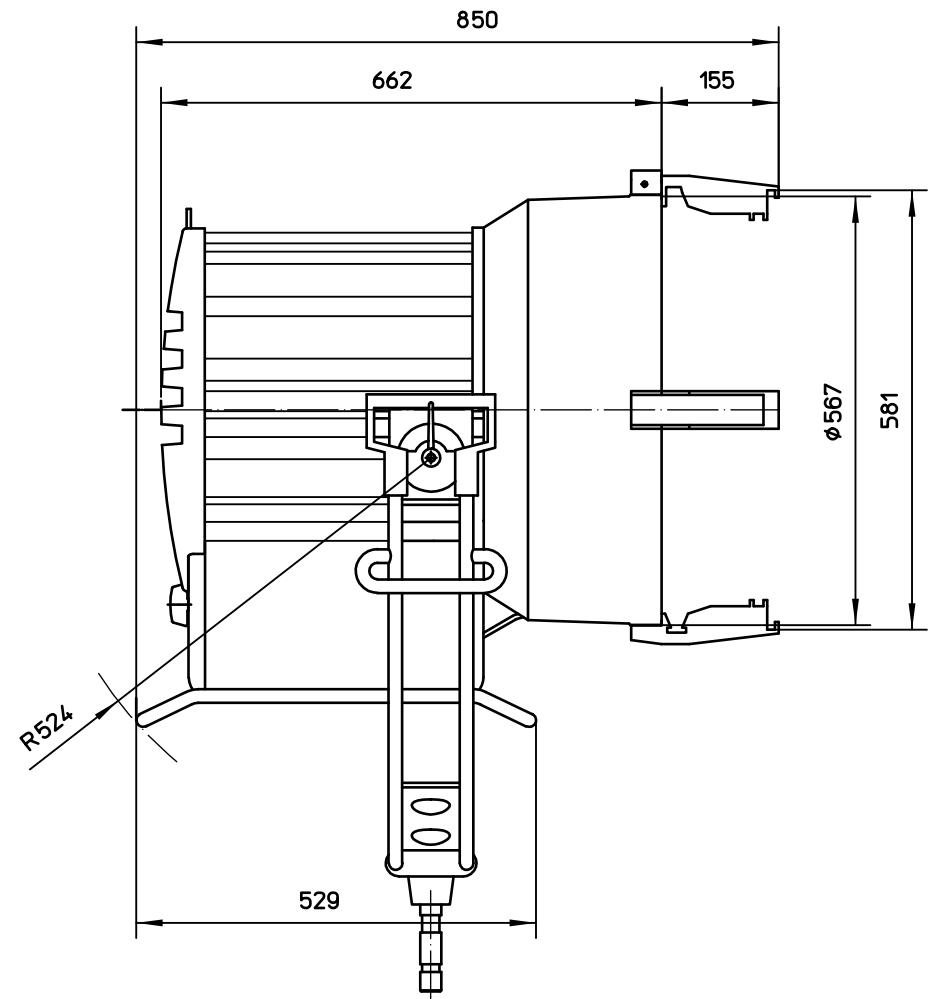

Schutzvermerk nach DIN34 beachten

Scheinwerfertyp type of lamphead	ARRISUN 120	Linsen lenses	Ø 500 mm Ø 19.7 "	Packmass packed size	875x815x950 mm 34.45x32.09x37.40 "	Gewicht net weight	46.8 kg 103.2 lbs	 Arnold & Richter Cine Technik Pulvermuehle D-83071 Stephanskirchen
Leuchtmittel lamp	HMI 12000 W/SE	Zubehoer accessories	Ø 530 mm Ø 20.9 "	Packvolumen packed volume	677.47 l 23.925 ft3	Dateiname file name	as120_mb_03	
Lampensockel lamp base	G38	Fluegeltor barndoor	Ø 580 mm Ø 22.8 "	Packgewicht packed weight	63 kg 138.89 lbs	Version / Stand version / as at...	1.2/03.07.06	