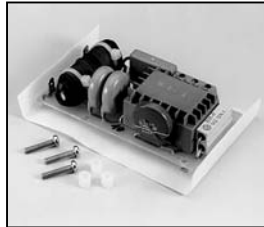

L4.77069.E
Lamp holder + lamp carriage cpl.
Lampenfassung + Fassungsträger kpl.

L4.73353.E
Lamp holder
Lampenfassung

L4.77935.E
Lamp carriage
Fassungsträger

L4.77842.E
Focus spindle
Fokusspindel

L4.79036.E
Focus knob
Fokusknopf

L4.77879.E
Safety switch
Sicherheitsschalter

L4.87769.E
Single safety switch
einfacher Sicherheitsschalter

L4.77173.E
Connecting wire
Verbindungsitzen

L4.77172.E
Mains cable
Scheinwerferkabel

L4.73346.E
Ignitor
Zündgerät

L4.77267.E
On/Off switch
Wippschalter

L4.77929.E
Stirrup bracket
Bügellager

L4.77174.E
Stirrup mounting set
Bügelbefestigungs-Set

L4.79242.E
Cable tie set
Halteleine Set

L4.79110.E
Stirrup complete
Haltebügel komplett