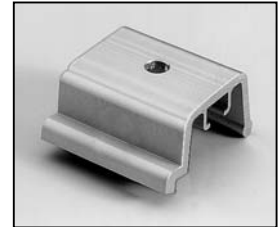

L4.77069.E
Lamp holder + lamp carriage cpl.
Lampenfassung + Fassungsträger kpl.

L4.73353.E
Lamp holder
Lampenfassung

L4.77935.E
Lamp carriage
Fassungsträger

L4.77842.E
Focus spindle
Fokusspindel

L4.79036.E
Focus knob
Fokusknopf

L4.77879.E
Safety switch
Sicherheitsschalter

L4.87769.E
Single safety switch
einfacher Sicherheitsschalter

L4.77173.E
Connecting wire
Verbindungsitzen

L4.77172.E
Mains cable
Scheinwerferkabel

L4.73346.E
Ignitor
Zündgerät

L4.77267.E
On/Off switch
Wippschalter

L4.77929.E
Stirrup bracket
Bügellager

L4.77174.E
Stirrup mounting set
Bügelbefestigungs-Set

L4.79242.E
Cable tie set
Halteleine Set

L4.79110.E
Stirrup complete
Haltebügel komplett