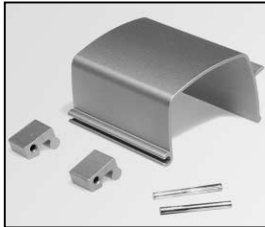

L4.79832.E
Cover for lamp lock knob
Abdeckung für
Lampenleermknopf