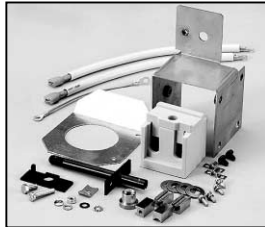

L4.77884.E
Focus support rods
Gleitstange

L4.78502.E
Lamp lock knob
Lampenklammknopf

L4.79832.E
Cover for lamp lock knob
Abdeckung für
Lampenleermknopf

L4.79036.E
Focus knob
Fokusknopf

L4.78269.E
Lampholder + lamp carriage
Lampenfassung +
Fassungsträger