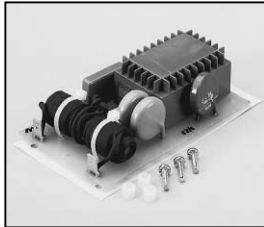

L4.78258.E
Top latch
Torsicherung

L4.79397.E
Stirrup
Haltebügel

L4.77249.E
Stirrup mounting set
Bügelbefestigungs-Set

L4.77882.E
Stirrup bracket
Bügelager

L4.77885.E
Cover
Abdeckblech

L4.77889.E
Focus spindle
Fokusspindel

L4.77884.E
Focus support rods
Gleitstange

L4.78502.E
Lamp lock knob
Lampenklammknopf

L4.79832.E
Cover for lamp lock knob
Abdeckung für
Lampenleermknopf

L4.79036.E
Focus knob
Fokusknopf

L4.78269.E
Lampholder + lamp carriage
Lampenfassung +
Fassungsträger

L4.73824.E
Lampholder cpl.
Lampenfassung kpl.

L4.78283.E
Lamp lock lever
Hebel geschweißt

L4.77267.E
On/Off switch
Wippschalter

L4.78288.E
Ignitor
Zündgerät

L4.77678.E
Hour counter elec.
Betriebsstundenzähler elektr.