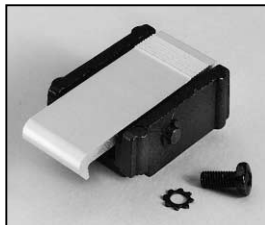

L4.77874.E
Front casting
Frontteil

L4.78289.E
Rear casting
Rückteil

L4.77887.E
Side panel left
Seitenblech links

L4.77888.E
Side panel right
Seitenblech rechts

L4.77877.E
Top cover cpl.
Deckel kpl.

L4.77875.E
Side extrusions
Tragleisten

L4.79747.E
Door catch set
Schnapphaken-Set

L4.77886.E
Bottom plate
Boden

L4.83171.E
Lens door
Linsenfassung

L4.83126.E
Wire guard cpl.
Schutzgitter kpl.

L4.77878.E
UV-protective glass
Sicherheitsglas

L4.78163.E
Accessory bracket
Halteklau

L4.78258.E
Top latch
Torsicherung

L4.79397.E
Stirrup
Haltebügel

L4.77249.E
Stirrup mounting set
Bügelbefestigungs-Set

L4.77882.E
Stirrup bracket
Bügelager

L4.77885.E
Cover
Abdeckblech

L4.77889.E
Focus spindle
Fokusspindel