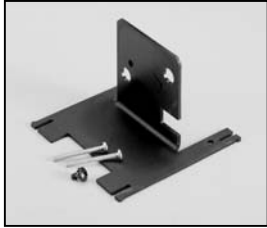

**L4.80059.E**  
Set of side panels silver  
Set Seitenbleche silber

**L4.80059XE**  
Set of side panels black  
Set Seitenbleche schwarz

**L4.80048.E**  
Bottom plate silver  
Bodenblech silber

**L4.80048XE**  
Bottom plate black  
Bodenblech schwarz

**L4.80113.E**  
Reflector mounting  
Reflektorlager

**L4.80049.E**  
Holder ring for UV-protective glass  
Haltering für UV-Schutzscheibe

**L4.80081.E**  
UV-protective glass  
UV-Schutzscheibe

**L4.79747.E**  
Door catch Set  
Schnapphaken-Set

**L4.77069.E**  
Lamp holder + lamp carriage cpl.  
Lampenfassung +  
Fassungsträger kpl.

**L4.73353.E**  
Lamp holder  
Lampenfassung

**L4.77935.E**  
Lamp carriage  
Fassungsträger

**L4.77842.E**  
Focus spindle  
Fokusspindel