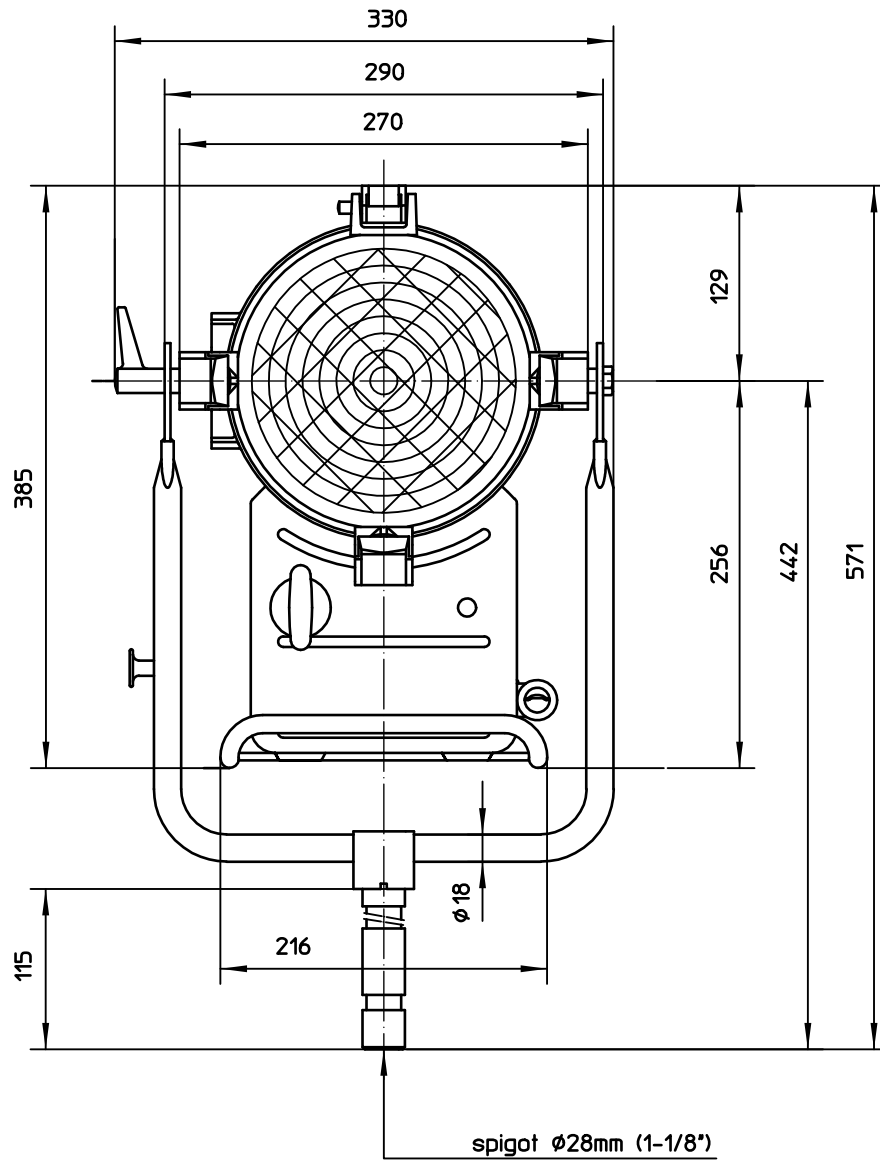

Schutzvermerk nach DIN34 beachten

Scheinwerfertyp type of lamphead	Compact 1200W	Linsen lenses	$\varnothing 175\text{ mm}$ $\varnothing 6.9\text{ ''}$	Packmass packed size	410x440x510 mm 16.14x17.32x20.08 ''	Gewicht net weight	10.3 kg 22.6 lbs	 Arnold & Richter Cine Technik Pulvermuehle D-83071 Stephanskirchen
Leuchtmittel lamp	HMI 1200W/SE	Zubehoer accessories	$\varnothing 229\text{ mm}$ $\varnothing 9\text{ ''}$	Packvolumen packed volume	92.00 l 3.249 ft3	Dateiname file name	c1200_mb_02	
Lampensockel lamp base	G38	Fluegeltor barndoor	$\varnothing 245\text{ mm}$ $\varnothing 9.6\text{ ''}$	Packgewicht packed weight	13 kg 28.66 lbs	Version / Stand version / as at...	1.1/05.07.06	