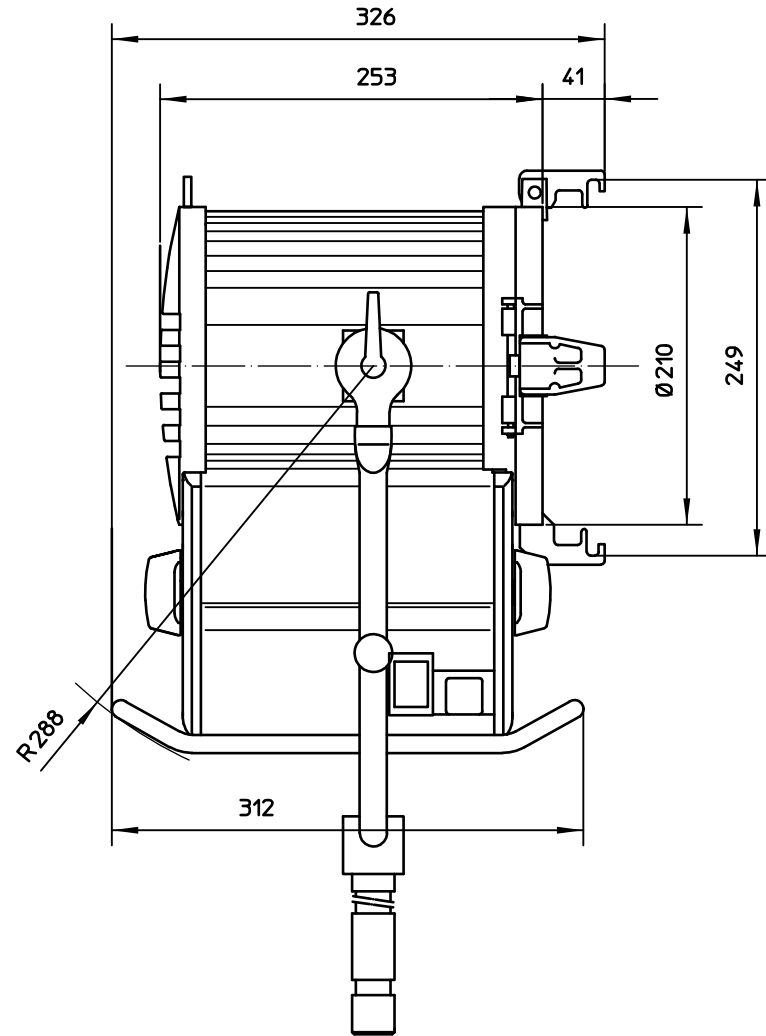

Schutzvermerk nach DIN34 beachten

Scheinwerfertyp type of lamphead	Compact 1200W	Linsen lenses	$\varnothing 175\text{ mm}$ $\varnothing 6.9\text{ ''}$	Packmass packed size	410x440x510 mm 16.14x17.32x20.08 ''	Gewicht net weight	10.3 kg 22.6 lbs	 Arnold & Richter Cine Technik Pulvermuehle D-83071 Stephanskirchen
Leuchtmittel lamp	HMI 1200W/SE	Zubehoer accessories	$\varnothing 229\text{ mm}$ $\varnothing 9\text{ ''}$	Packvolumen packed volume	92.00 l 3.249 ft3	Dateiname file name	c1200_mb_02	
Lampensockel lamp base	G38	Fluegeltor barndoor	$\varnothing 245\text{ mm}$ $\varnothing 9.6\text{ ''}$	Packgewicht packed weight	13 kg 28.66 lbs	Version / Stand version / as at...	1.1/05.07.06	