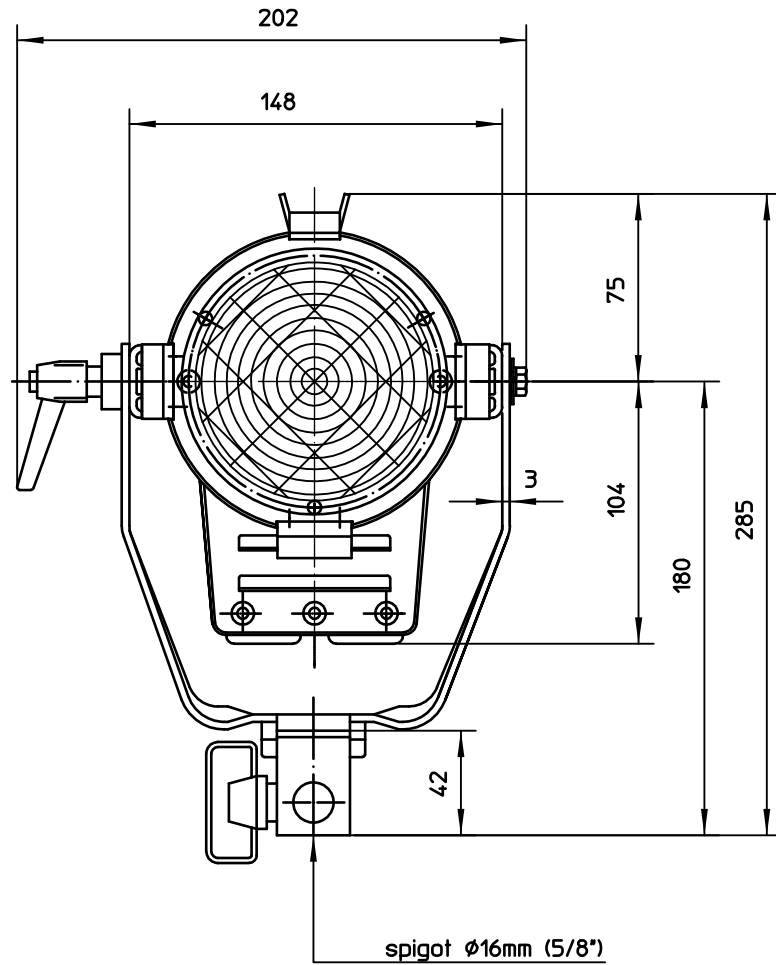

Schutzvermerk nach DIN34 beachten

Scheinwerfertyp type of lamphead	Compact 125W	Linsen lenses	Ø 80 mm Ø 3.1 "	Packmass packed size	245x190x270 mm 9.65x7.48x10.63 "	Gewicht net weight	1.8 kg 4.0 lbs	 Arnold & Richter Cine Technik Pulvermuehle D-83071 Stephanskirchen
Leuchtmittel lamp	HMI 125W/SE	Zubehoer accessories	Ø 130 mm Ø 5.1 "	Packvolumen packed volume	12.57 l 0.444 ft3	Dateiname file name	c125_mb_02	
Lampensockel lamp base	GZX9.5	Fluegeltor barndoor	Ø 130 mm Ø 5.1 "	Packgewicht packed weight	2.3 kg 5.07 lbs	Version / Stand version / as at...	1.1/11.07.06	