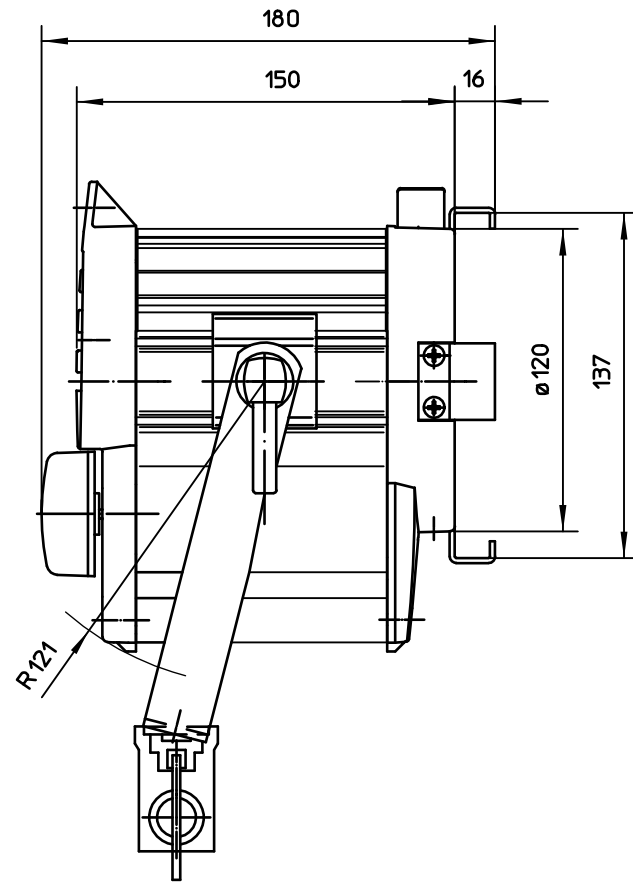

Schutzvermerk nach DIN34 beachten

Scheinwerfertyp type of lamphead	Compact 125W	Linsen lenses	Ø 80 mm Ø 3.1 "	Packmass packed size	245x190x270 mm 9.65x7.48x10.63 "	Gewicht net weight	1.8 kg 4.0 lbs	 Arnold & Richter Cine Technik Pulvermuehle D-83071 Stephanskirchen
Leuchtmittel lamp	HMI 125W/SE	Zubehoer accessories	Ø 130 mm Ø 5.1 "	Packvolumen packed volume	12.57 l 0.444 ft3	Dateiname file name	c125_mb_02	
Lampensockel lamp base	GZX9.5	Fluegeltor barndoor	Ø 130 mm Ø 5.1 "	Packgewicht packed weight	2.3 kg 5.07 lbs	Version / Stand version / as at...	1.1/11.07.06	