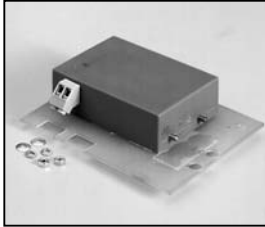

L4.87769.E
Single Safety switch
Single Endschalter

L4.79036.E
Focus knob
Fokusknopf

L4.79110.E
Stirrup complete
Haltebügel komplett

L4.77145.E
16 mm stirrup socket
Hülse für Bügel

L4.79420.E
Stirrup bracket
Bügelhalter

L4.77174.E
Stirrup mounting set
Bügelbefestigungs-Set

L4.79855.E
Cable tie
Halteleine

L4.79436.E
Set of locking knobs
Satz Arretierschrauben

L4.79240.E
Set of accessory brackets
Set Torhalter

L4.71363.E
Mains cable
Scheinwerferkabel

L4.71356.E
Ignitor
Zündgerät

L4.77160.E
Hinge set for barndoor
(16 pcs.)
Befestigungsset für
Flügeltor (16 Stck.)

L4.73367.E
Connector (Male)
Stecker (Stiftkontakt)

L4.73369.E
Connector (Female)
Stecker (Buchsenkontakt)