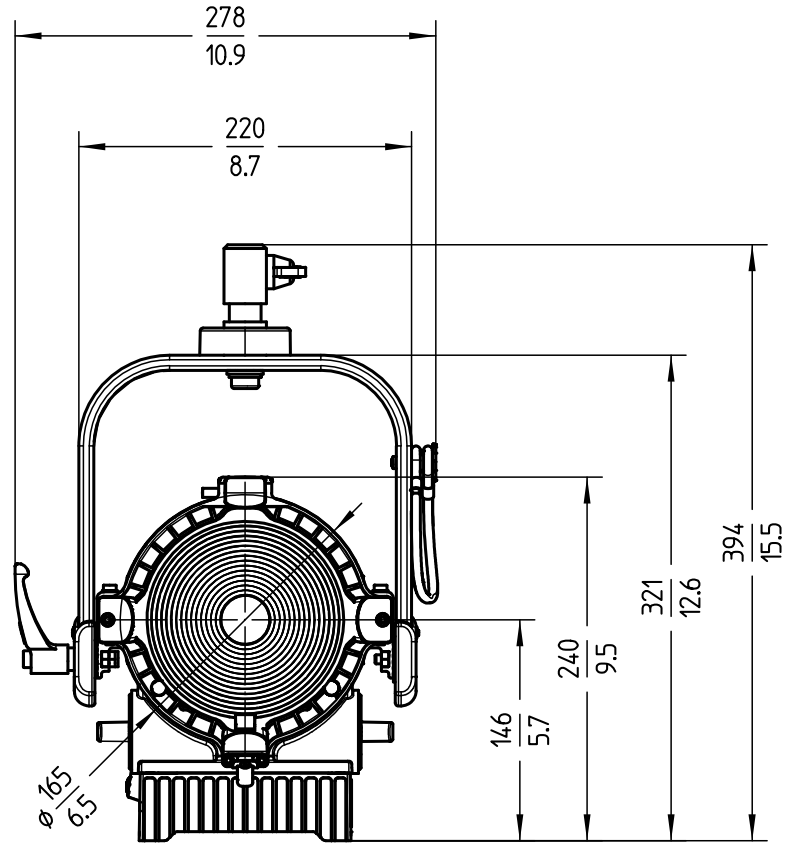

Schutzvermerk nach DIN34 beachten

Scheinwerfertyp type of lamphead	L5	Packmass packed size	470x400x410 mm 18,50x15,75x16,14 "	Ident Nr.:		Gewicht weight		Packgewicht packed weight		 <p>Arnold & Richter Cine Technik Pulvermuehle D-83071 Stephanskirchen</p>
Leuchtmittel lamp	ARRI LED-Engine	Packvolumen packed volume	77,1 l 2,7 ft³	man.	Version	kg.	lbs.	kg.	lbs.	
Lampensockel lamp base	-	Linsen lenses	Ø 137 mm Ø 5,4 "	L1.0001764	L5-C	5,1	11,2	5,5	12,1	
Zubehoer accessories	Ø 168 mm Ø 6 5/8 "	Dateiname file name	L5	L1.0001765	L5-C	5,1	11,2	5,5	12,1	
Fluegeltor barndoor	Ø 168 mm Ø 6 5/8 "	Version / Stand version / as at...	00 / 24.03.2014	L1.0001768	L5-TT	5,1	11,2	5,5	12,1	
				L1.0001769	L5-TT	5,1	11,2	5,5	12,1	
				L1.0001772	L5-DT	5,1	11,2	5,5	12,1	
				L1.0001773	L5-DT	5,1	11,2	5,5	12,1	