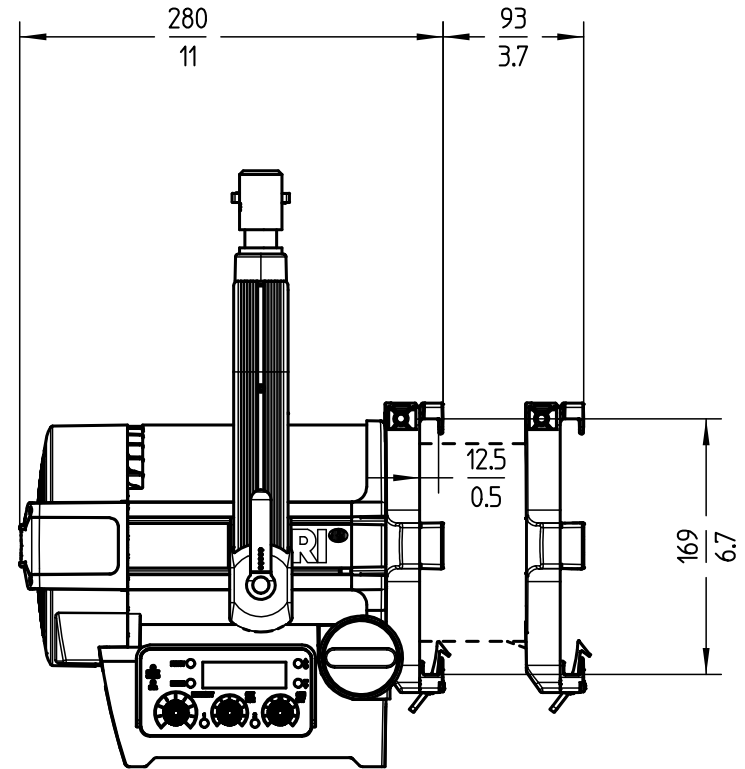

Schutzvermerk nach DIN34 beachten

Scheinwerfertyp type of lamphead	L5	Packmass packed size	470x400x410 mm 18,50x15,75x16,14 "	Ident Nr.:		Gewicht weight		Packgewicht packed weight		 <p>Arnold & Richter Cine Technik Pulvermuehle D-83071 Stephanskirchen</p>
Leuchtmittel lamp	ARRI LED-Engine	Packvolumen packed volume	77,1 l 2,7 ft³	man.	Version	kg.	lbs.	kg.	lbs.	
Lampensockel lamp base	-	Linsen lenses	Ø 137 mm Ø 5,4 "	L1.0001764	L5-C	5,1	11,2	5,5	12,1	
Zubehoer accessories	Ø 168 mm Ø 6 5/8 "	Dateiname file name	L5	L1.0001765	L5-C	5,1	11,2	5,5	12,1	
Fluegeltor barndoor	Ø 168 mm Ø 6 5/8 "	Version / Stand version / as at...	00 / 24.03.2014	L1.0001768	L5-TT	5,1	11,2	5,5	12,1	
				L1.0001769	L5-TT	5,1	11,2	5,5	12,1	
				L1.0001772	L5-DT	5,1	11,2	5,5	12,1	
				L1.0001773	L5-DT	5,1	11,2	5,5	12,1	