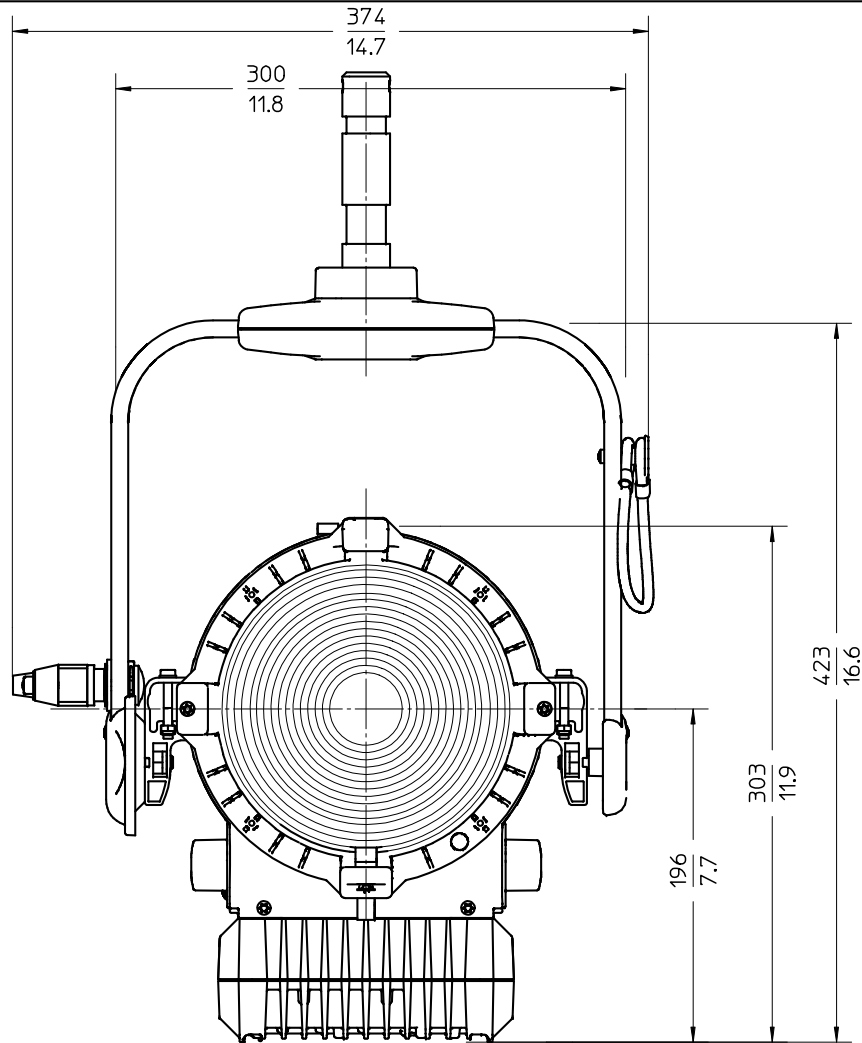

Schutzvermerk nach DIN34 beachten

Scheinwerfertyp type of lamphead	L7-Passiv	Packmass packed size	480x400x400 mm 18,89x15,74x15,74 "
Leuchtmittel lamp	ARRI LED-Engine	Packvolumen packed volume	76,8 l 2,71 ft3
Lampensockel lamp base	-	Linsen lenses	∅ 175 mm ∅ 6,88"
Zubehoer accessories	∅ 197 mm ∅ 7,75 "	Dateiname file name	L7-C-passiv_MB_03.mi
Fluegeltor barndoor	∅ 197 mm ∅ 7,75 "	Version / Stand version / as at...	2.0/10.01.13

Ident Nr.:	Gewicht		Packgewicht	
	kg.	lbs.	kg.	lbs.
230TD	10,9	24,030	12,7	27,998
330CD	10,9	24,030	12,7	27,998
430DD	10,9	24,030	12,7	27,998

L1.31

ARRI 

Arnold & Richter Cine Technik
Pulvermuehle
D-83071 Stephanskirchen