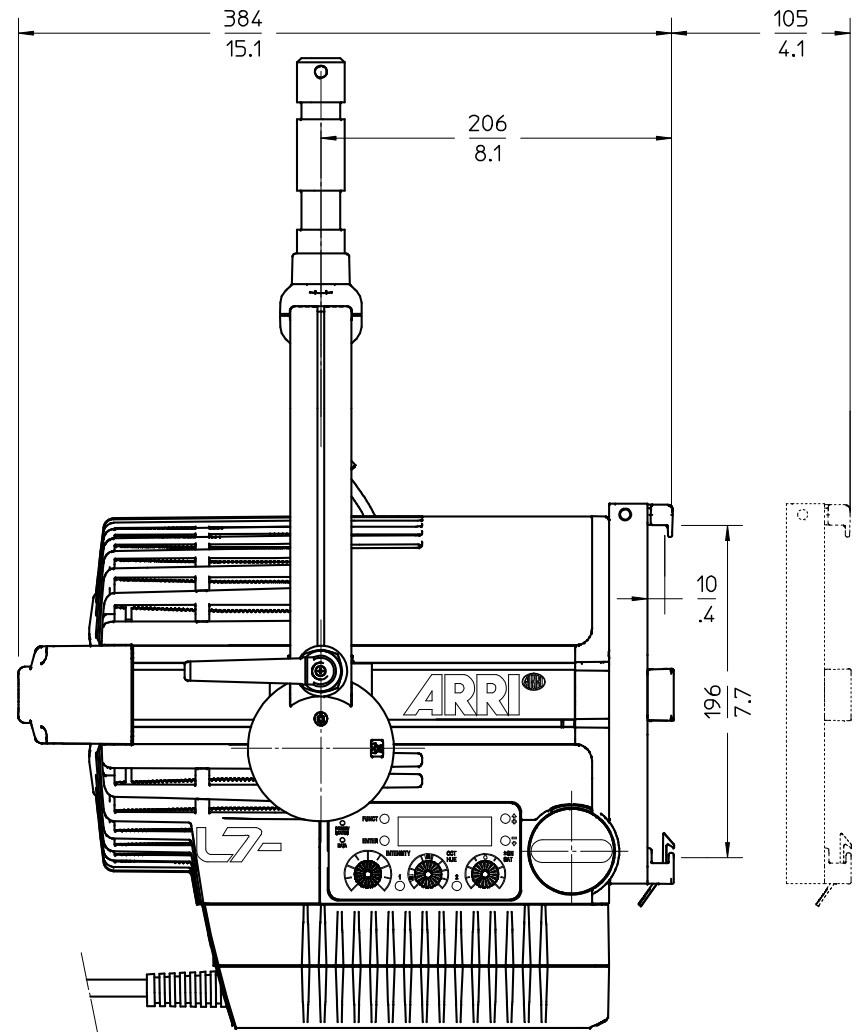

Schutzvermerk nach DIN34 beachten

Scheinwerfertyp type of lamphead	L7-Passiv	Packmass packed size	480x400x400 mm 18,89x15,74x15,74 "
Leuchtmittel lamp	ARRI LED-Engine	Packvolumen packed volume	76,8 l 2,71 ft3
Lampensockel lamp base	-	Linsen lenses	∅ 175 mm ∅ 6,88"
Zubehoer accessories	∅ 197 mm ∅ 7,75 "	Dateiname file name	L7-C-passiv_MB_03.mi
Fluegeltor barndoor	∅ 197 mm ∅ 7,75 "	Version / Stand version / as at...	2.0/10.01.13

Ident Nr.:	Gewicht		Packgewicht	
	kg.	lbs.	kg.	lbs.
230TD	10,9	24,030	12,7	27,998
330CD	10,9	24,030	12,7	27,998
430DD	10,9	24,030	12,7	27,998

L1.31

ARRI 

Arnold & Richter Cine Technik
Pulvermuehle
D-83071 Stephanskirchen