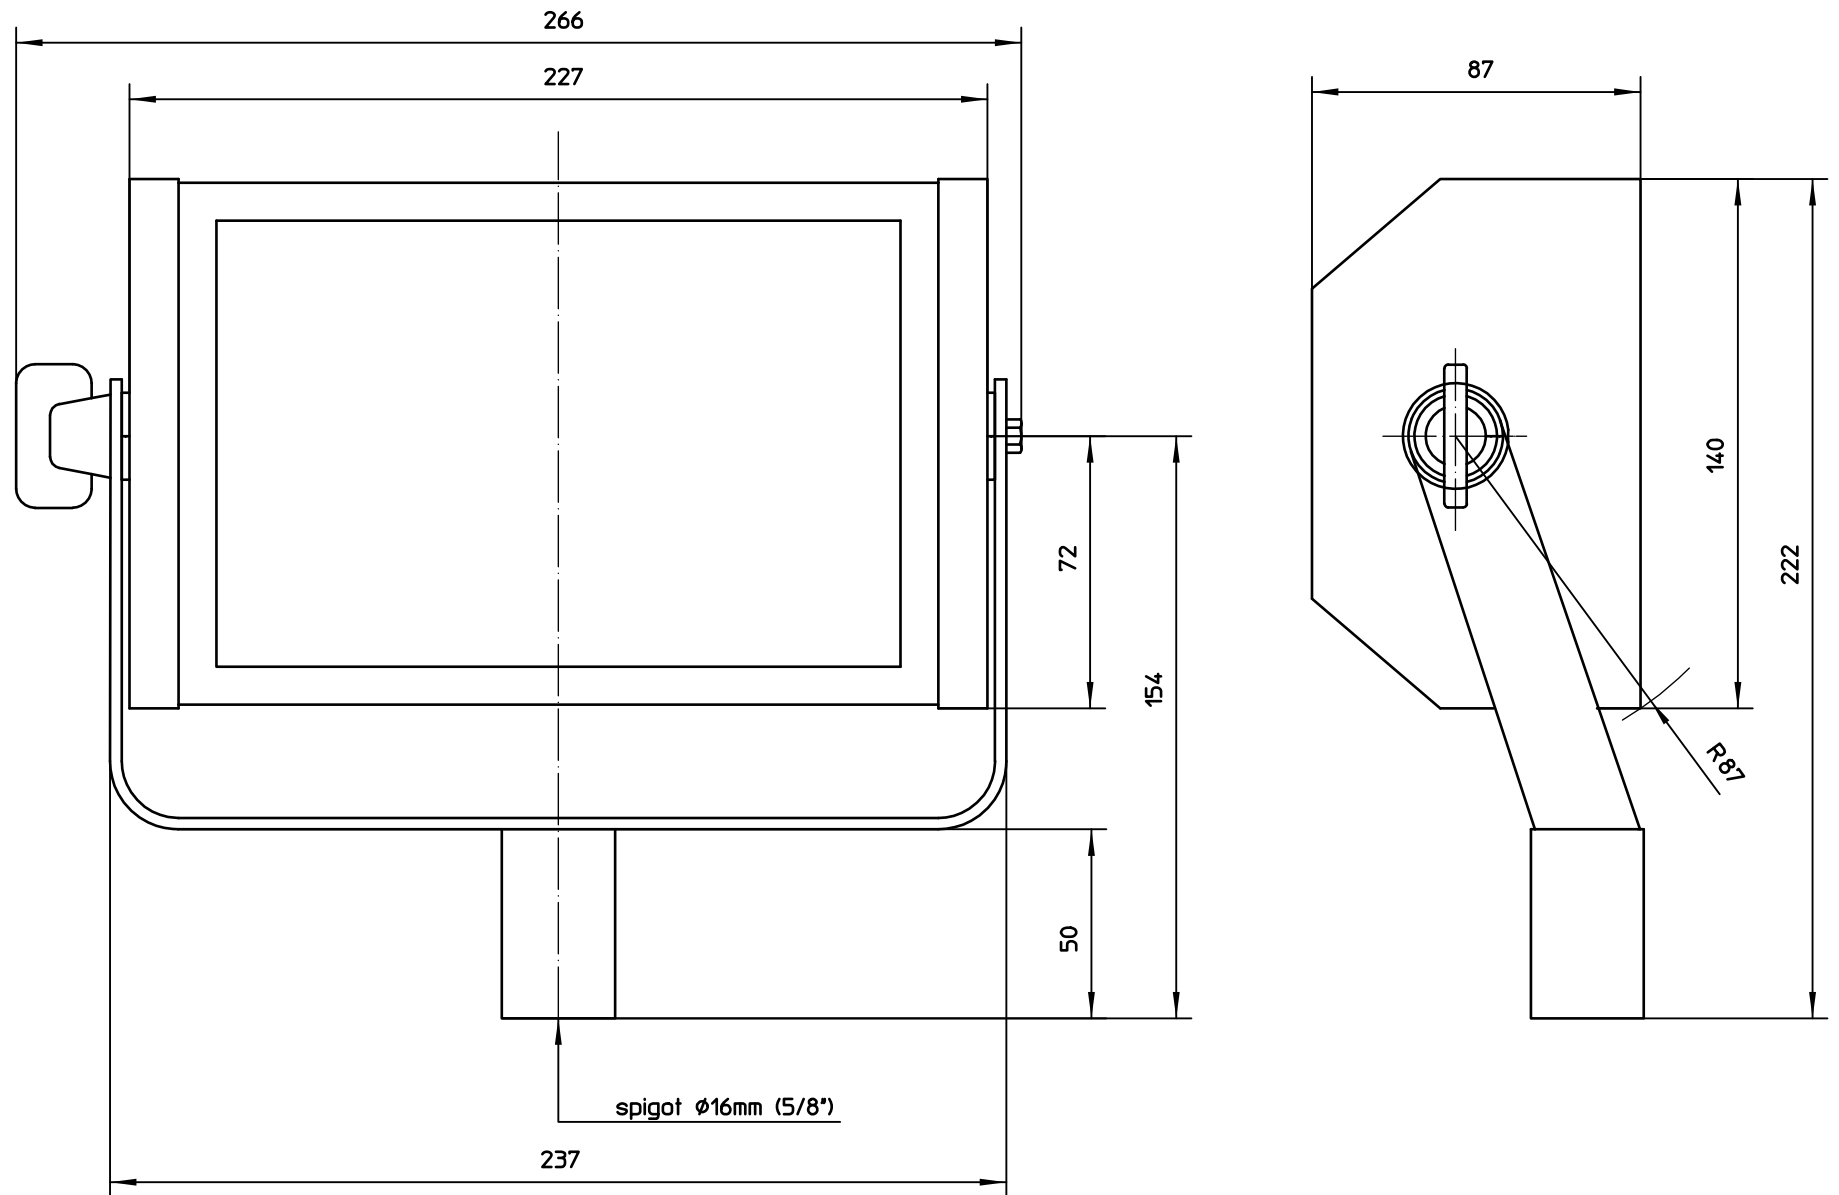

Schutzvermerk nach DIN34 beachten

Scheinwerfertyp type of lamphead	MINICYC 1000 MINIFLOOD 1000	Packmass packed size	315x155x305 mm 12.40x6.10x12.01 "	Gewicht net weight	1.5 kg 3.3 lbs	 Arnold & Richter Cine Technik Pulvermuehle D-83071 Stephanskirchen
Leuchtmittel lamp	230V:P2/20 120V:P2/28(FCM)	Packvolumen packed volume	14.89 l 0.526 ft3	Dateiname file name	mc1000_mb_02	
Lampensockel lamp base	R7s	Packgewicht packed weight	2.7 kg 5.95 lbs	Version / Stand version / as at...	1.1/03.07.06	