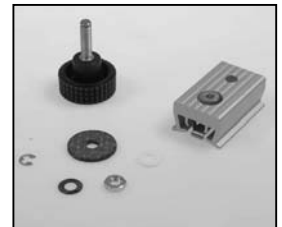

L4.79343.E
N-Flood lens 32mm for
flexlight (small rectangle)
N-Floodlinse 32mm für
Flexlight (kleines Rechteck)

L4.79344.E
Flood lens 32mm for
flexlight (large rectangle)
Floodlinse 32mm für
Flexlight (großes Rechteck)

L4.79345.E
Super-flood lens 32mm for
flexlight (honey-comb)
Superfloodlinse 32mm für
Flexlight (Bienenwabe)

L4.73476.E
Stirrup complete
Haltebügel komplett

L4.77145.E
16 mm stirrup socket
Hülse für Bügel