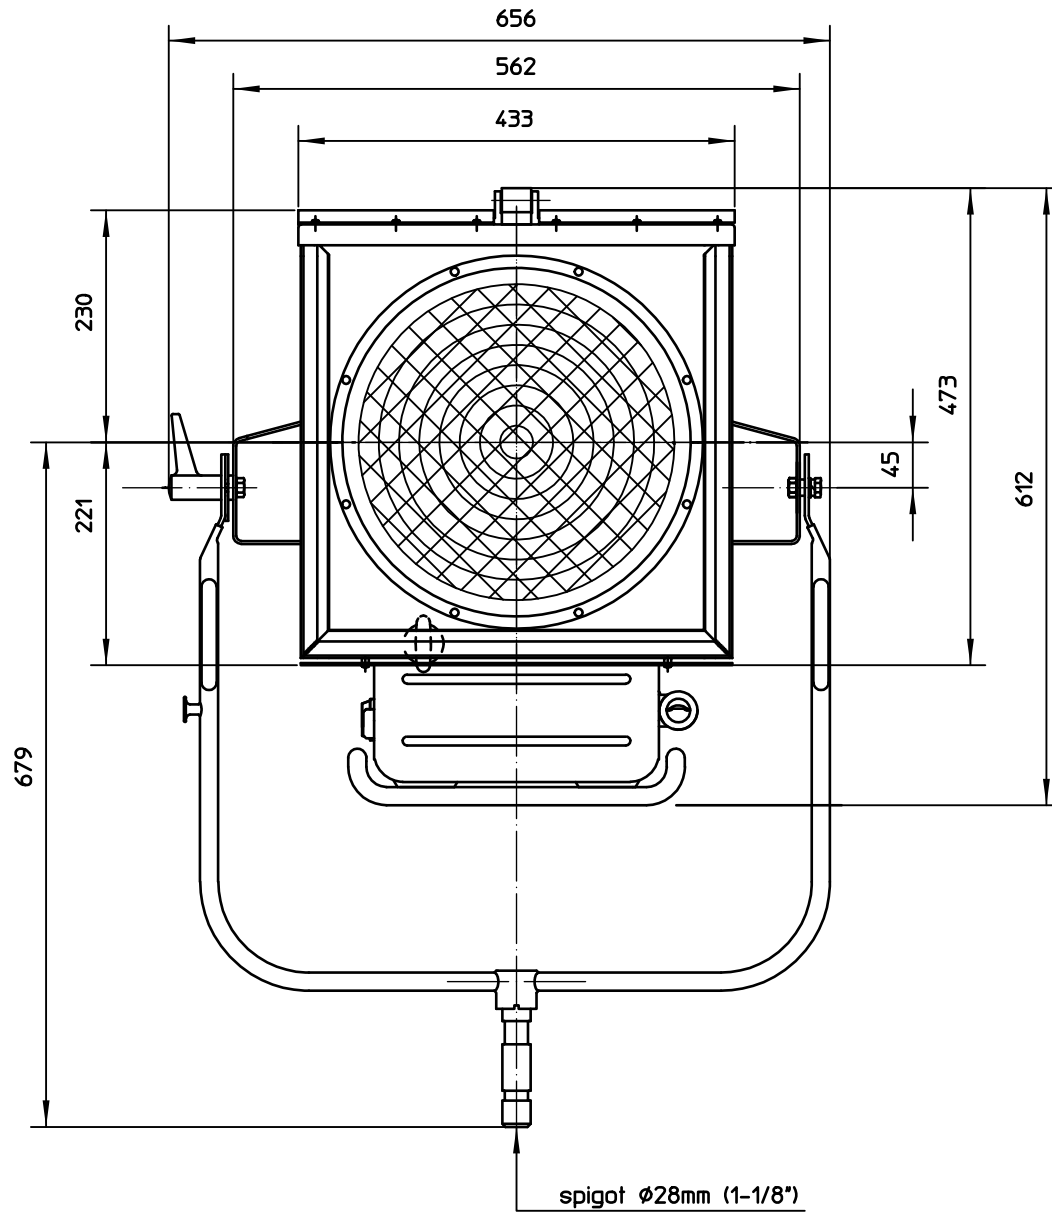

Schutzvermerk nach DIN34 beachten

Scheinwerfertyp type of lamphead	Compact 4000 Theater	Linsen lenses	Ø 300 mm Ø 11.8 "	Packmass packed size	695x725x775 mm 27.36x28.54x30.51 "	Gewicht net weight	27 kg 59.5 lbs	 Arnold & Richter Cine Technik Pulvermuehle D-83071 Stephanskirchen
Leuchtmittel lamp	HMI 4000W/SE	Zubehoer accessories	Ø 400 mm Ø 15.7 "	Packvolumen packed volume	390.50 l 13.790 ft3	Dateiname file name	c4000t_mb_02	
Lampensockel lamp base	G38	Fluegeltor barndoor	Ø 413 mm Ø 16.3 "	Packgewicht packed weight	36.5 kg 80.47 lbs	Version / Stand version / as at...	1.1/11.07.06	