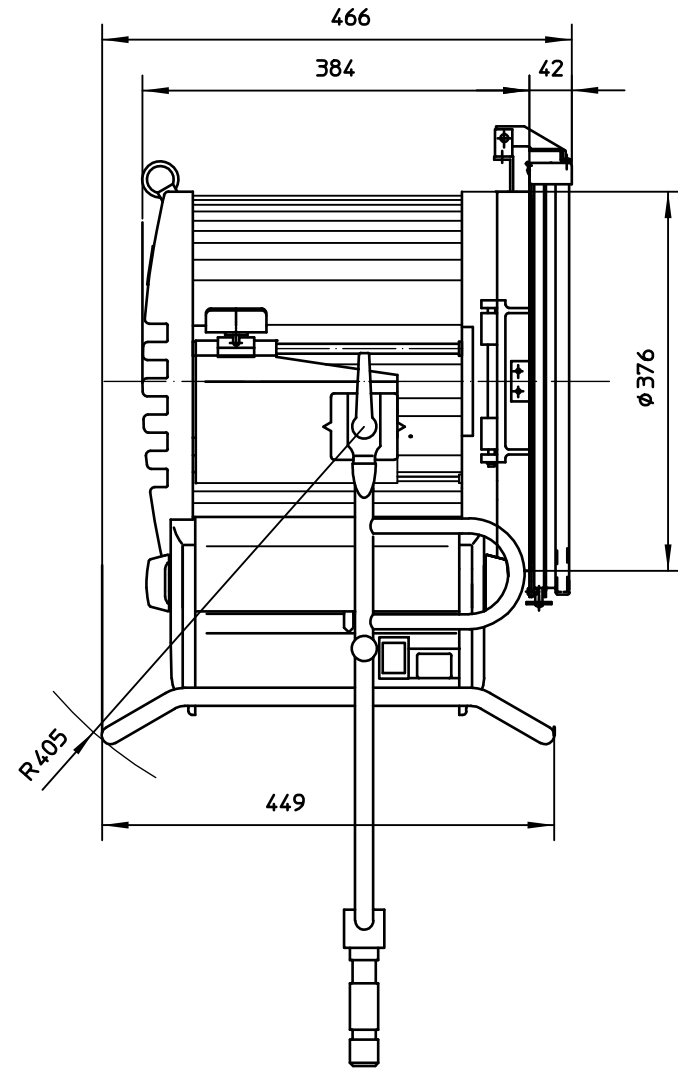

Schutzvermerk nach DIN34 beachten

Scheinwerfertyp type of lamphead	Compact 4000 Theater	Linsen lenses	Ø 300 mm Ø 11.8 "	Packmass packed size	695x725x775 mm 27.36x28.54x30.51 "	Gewicht net weight	27 kg 59.5 lbs	 Arnold & Richter Cine Technik Pulvermuehle D-83071 Stephanskirchen
Leuchtmittel lamp	HMI 4000W/SE	Zubehoer accessories	Ø 400 mm Ø 15.7 "	Packvolumen packed volume	390.50 l 13.790 ft3	Dateiname file name	c4000t_mb_02	
Lampensockel lamp base	G38	Fluegeltor barndoor	Ø 413 mm Ø 16.3 "	Packgewicht packed weight	36.5 kg 80.47 lbs	Version / Stand version / as at...	1.1/11.07.06	