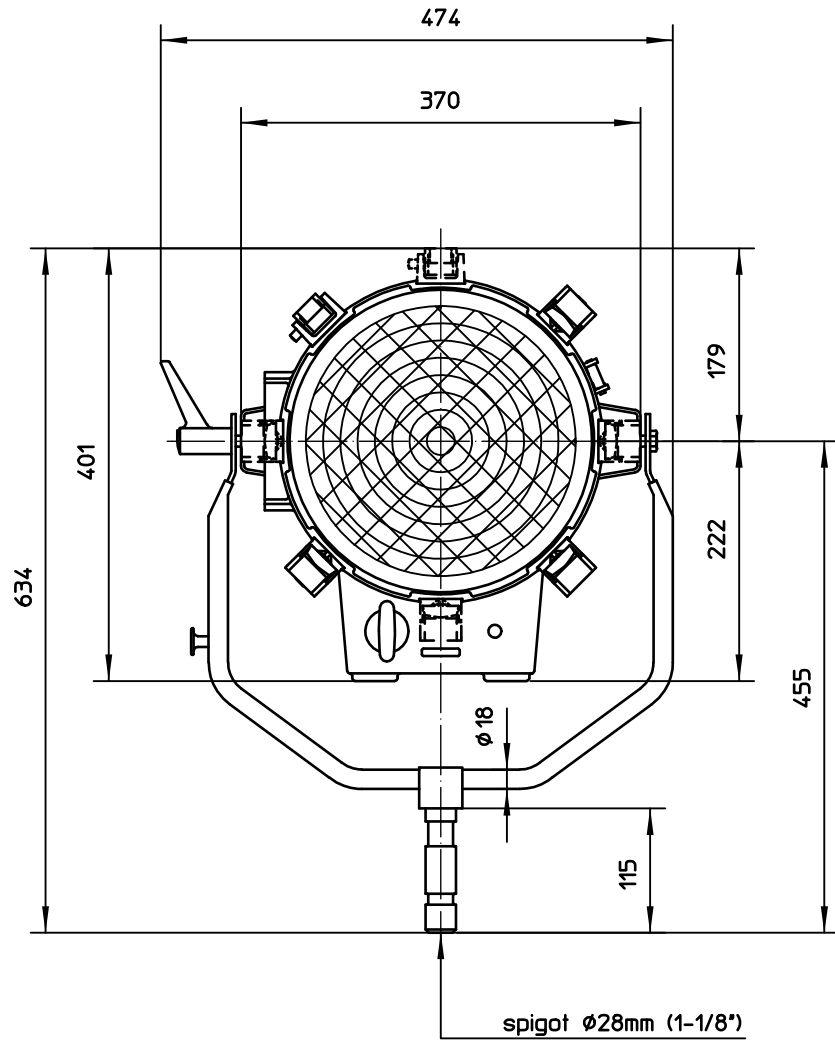

Schutzvermerk nach DIN34 beachten

Scheinwerfertyp type of lamphead	Studio 2000W	Linsen lenses	Ø 250 mm Ø 9.8 "	Packmass packed size	530x530x620 mm 20.87x20.87x24.41 "	Gewicht net weight	12.2 kg 26.9 lbs	 Arnold & Richter Cine Technik Pulvermuehle D-83071 Stephanskirchen
Leuchtmittel lamp	230V:FKK(CP/73,CP/41) 120V:CYX(HX270)	Zubehoer accessories	Ø 330 mm Ø 13 "	Packvolumen packed volume	175.16 l 6.150 ft3	Dateiname file name	st2000_mb_02	
Lampensockel lamp base	G38	Fluegeltor barndoor	Ø 344 mm Ø 13.5 "	Packgewicht packed weight	17 kg 37.48 lbs	Version / Stand version / as at...	1.1/11.07.06	