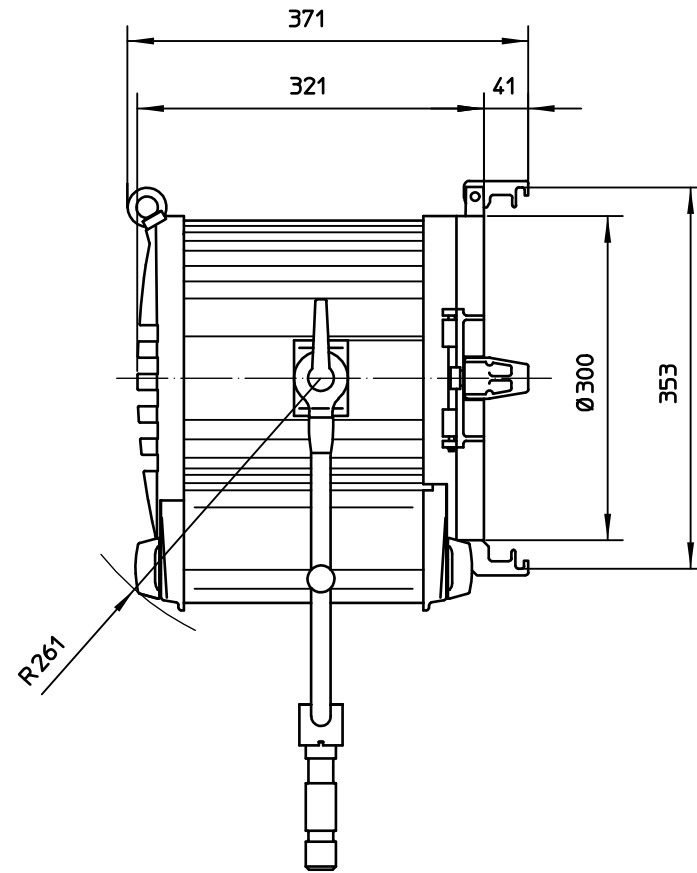

Schutzvermerk nach DIN34 beachten

Scheinwerfertyp type of lamphead	Studio 2000W	Linsen lenses	Ø 250 mm Ø 9.8 "	Packmass packed size	530x530x620 mm 20.87x20.87x24.41 "	Gewicht net weight	12.2 kg 26.9 lbs	 Arnold & Richter Cine Technik Pulvermuehle D-83071 Stephanskirchen
Leuchtmittel lamp	230V:FKK(CP/73,CP/41) 120V:CYX(HX270)	Zubehoer accessories	Ø 330 mm Ø 13 "	Packvolumen packed volume	175.16 l 6.150 ft3	Dateiname file name	st2000_mb_02	
Lampensockel lamp base	G38	Fluegeltor barndoor	Ø 344 mm Ø 13.5 "	Packgewicht packed weight	17 kg 37.48 lbs	Version / Stand version / as at...	1.1/11.07.06	