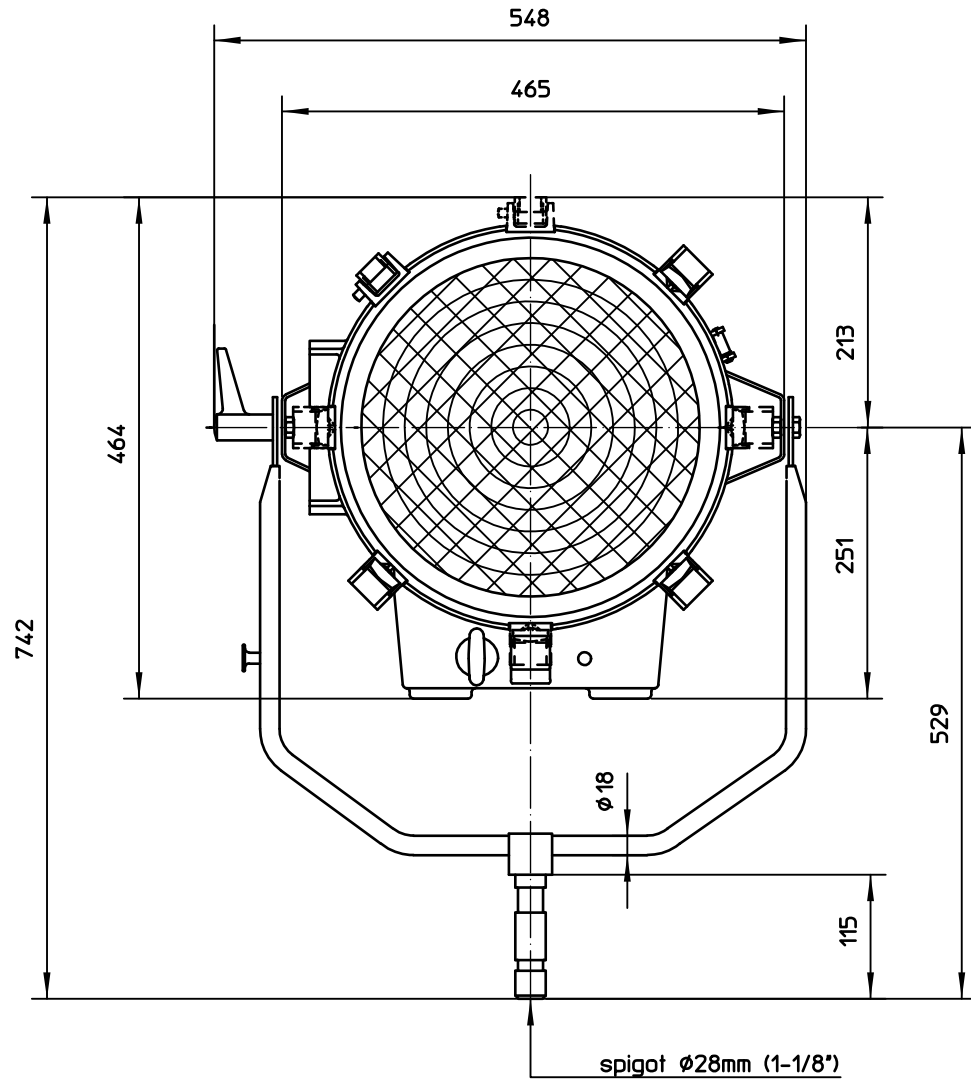

Schutzvermerk nach DIN34 beachten

Scheinwerfertyp type of lamphead	Studio 5000W	Linsen lenses	$\varnothing 300\text{ mm}$ $\varnothing 11.8\text{ ''}$	Packmass packed size	675x610x620 mm 26.57x24.02x24.41 ''	Gewicht net weight	14.5 kg 32.0 lbs	 Arnold & Richter Cine Technik Pulvermuehle D-83071 Stephanskirchen
Leuchtmittel lamp	230V:CP/85,CP/29 120V:DPY(CP/29)	Zubehoer accessories	$\varnothing 400\text{ mm}$ $\varnothing 15.7\text{ ''}$	Packvolumen packed volume	255.29 l 9.015 ft	Dateiname file name	st5000_mb_02	
Lampensockel lamp base	G38	Fluegeltor barndoor	$\varnothing 413\text{ mm}$ $\varnothing 16.3\text{ ''}$	Packgewicht packed weight	22.5 kg 49.6 lbs	Version / Stand version / as at...	1.1/11.07.06	