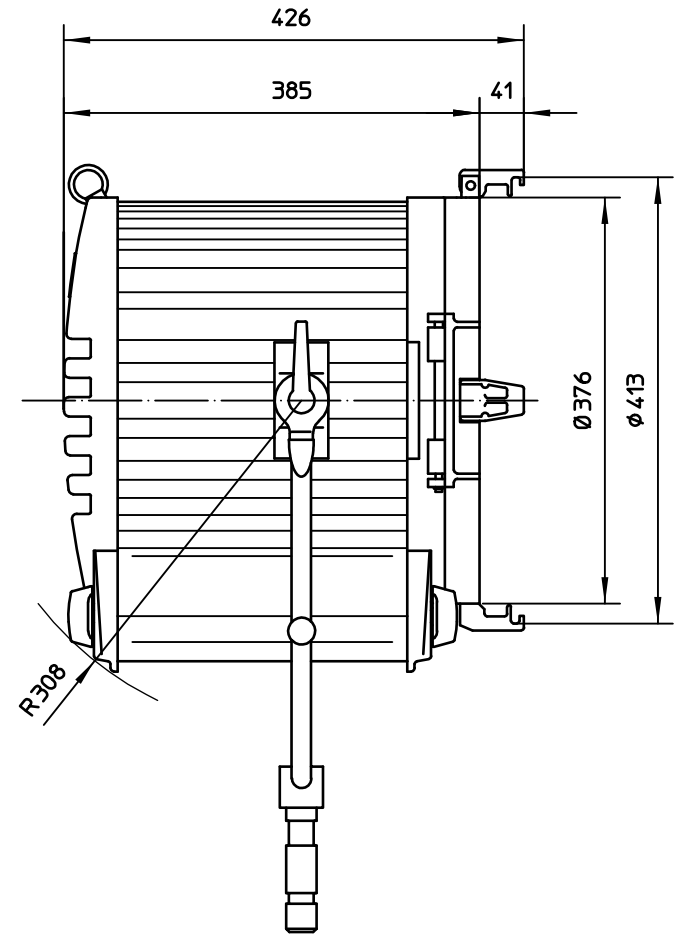

Schutzvermerk nach DIN34 beachten

Scheinwerfertyp type of lamphead	Studio 5000W	Linsen lenses	$\varnothing 300\text{ mm}$ $\varnothing 11.8\text{ ''}$	Packmass packed size	675x610x620 mm 26.57x24.02x24.41 ''	Gewicht net weight	14.5 kg 32.0 lbs	 Arnold & Richter Cine Technik Pulvermuehle D-83071 Stephanskirchen
Leuchtmittel lamp	230V:CP/85,CP/29 120V:DPY(CP/29)	Zubehoer accessories	$\varnothing 400\text{ mm}$ $\varnothing 15.7\text{ ''}$	Packvolumen packed volume	255.29 l 9.015 ft	Dateiname file name	st5000_mb_02	
Lampensockel lamp base	G38	Fluegeltor barndoor	$\varnothing 413\text{ mm}$ $\varnothing 16.3\text{ ''}$	Packgewicht packed weight	22.5 kg 49.6 lbs	Version / Stand version / as at...	1.1/11.07.06	